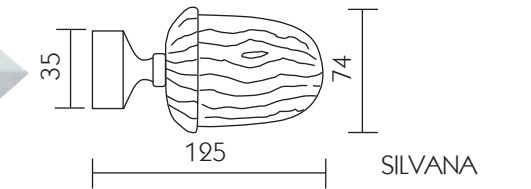

Grandezza originale
Actual size
Originalgröße
Grandeur originelle
Tamaño natural

Terminali - Finials - Endstücke
Embouts - Terminales

LINDA

31 = Legno - ottone nichel opaco
Wood - nickel mat
Holz - Messing vernickelt matt
Bois verni - laiton nickel mat
Madera - Latón níquel mate
D = Noce - Walnut - Nußbaum - Noyer - Nogal

MARISA

LINDA

ROBERTA

ROBERTA

32 = Legno - ottone lucido verniciato
Wood - Polished lacquered brass
Holz - Messing poliert, lackiert
Bois verni - Laiton poli verni
Madera - Latón pulido barnizado
G = Bianco laccato - Laquered white - Weiß lackiert - Laqué blanc - Blanco lacado