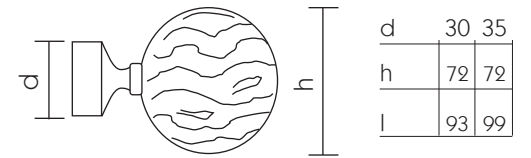

Grandezza originale
Actual size
Originalgröße
Grandeur originelle
Tamaño natural

Terminali - Finials - Endstücke
Embouts - Terminales

LINDA

31 = Legno - ottone nichel opaco
Wood - nickel mat
Holz - Messing vernickelt matt
Bois verni - laiton nickel mat
Madera - Latón níquel mate
D = Noce - Walnut - Nußbaum - Noyer - Nogal

MARISA

LINDA

ROBERTA

ROBERTA

32 = Legno - ottone lucido verniciato
Wood - Polished lacquered brass
Holz - Messing poliert, lackiert
Bois verni - Laiton poli verni
Madera - Latón pulido barnizado
G = Bianco laccato - Laquered white - Weiß lackiert - Laqué blanc - Blanco lacado