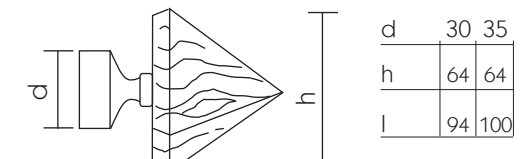

Grandezza originale
Actual size
Originalgröße
Grandeur originelle
Tamaño natural

Terminali - Finials - Endstücke
Embouts - Terminales

LINDA

31 = Legno - ottone nichel opaco
Wood - nickel mat
Holz - Messing vernickelt matt
Bois verni - laiton nickel mat
Madera - Latón níquel mate
D = Noce - Walnut - Nußbaum - Noyer - Nogal

MARISA

LINDA

ROBERTA

ROBERTA

32 = Legno - ottone lucido verniciato
Wood - Polished lacquered brass
Holz - Messing poliert, lackiert
Bois verni - Laiton poli verni
Madera - Latón pulido barnizado
G = Bianco laccato - Laquered white - Weiß lackiert - Laqué blanc - Blanco lacado