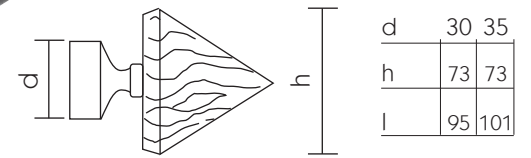

Grandezza originale
Actual size
Originalgröße
Grandeur originelle
Tamaño natural

Terminali - Finials - Endstücke
Embouts - Terminales

LINDA

31 = Legno - ottone nichel opaco
Wood - nickel mat
Holz - Messing vernickelt matt
Bois verni - laiton nickel mat
Madera - Latón níquel mate
D = Noce - Walnut - Nußbaum - Noyer - Nogal

MARISA

LINDA

ROBERTA

ROBERTA

32 = Legno - ottone lucido verniciato
Wood - Polished lacquered brass
Holz - Messing poliert, lackiert
Bois verni - Laiton poli verni
Madera - Latón pulido barnizado
G = Bianco laccato - Laquered white - Weiß lackiert - Laqué blanc - Blanco lacado