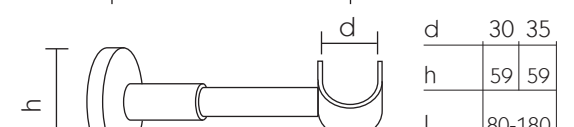

SILVANA

GIADA

SILVANA

37 = Legno - ottone satinato
Wood - Satin brass
Holz - Messing satiniert
Bois verni - Laiton satiné
Madera - Latón satinado
E = Quercia - Oak - Eiche - Chêne - Roble

Supporti - Brackets - Träger
Supports - Soportes