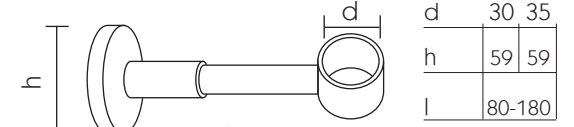

SILVANA

GIADA

SILVANA

37 = Legno - ottone satinato
Wood - Satin brass
Holz - Messing satiniert
Bois verni - Laiton satiné
Madera - Latón satinado
E = Quercia - Oak - Eiche - Chêne - Roble

Supporti - Brackets - Träger
Supports - Soportes