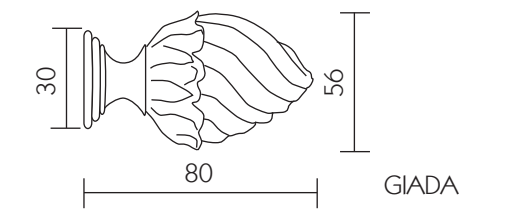

Grandezza originale
Actual size
Originalgröße
Grandeur originelle
Tamaño natural

Terminali - Finials - Endstücke
Embouts - Terminales

LINDA

31 = Legno - ottone nichel opaco
Wood - nickel mat
Holz - Messing vernickelt matt
Bois verni - laiton nickel mat
Madera - Latón níquel mate
D = Noce - Walnut - Nußbaum - Noyer - Nogal

MARISA

LINDA

ROBERTA

ROBERTA

32 = Legno - ottone lucido verniciato
Wood - Polished lacquered brass
Holz - Messing poliert, lackiert
Bois verni - Laiton poli verni
Madera - Latón pulido barnizado
G = Bianco laccato - Laquered white - Weiß lackiert - Laqué blanc - Blanco lacado

SILVANA

GIADA

SILVANA

37 = Legno - ottone satinato
Wood - Satin brass
Holz - Messing satiniert
Bois verni - Laiton satiné
Madera - Latón satinado
E = Quercia - Oak - Eiche - Chêne - Roble

Supporti - Brackets - Träger
Supports - Soportes

Accessori - Accessories - Zubehör
Accessoires - Accesorios

GIADA

38 = Legno décapé - ottone satinato opaco
Sanded wood - mat satin brass
Holz décapé - Messing satiniert matt
Bois décapé - laiton satiné mat
Madera decapé - Latón satinado mate
L = Bianco oro - White gold - Weiß gold - Blanc or - Blanco oro