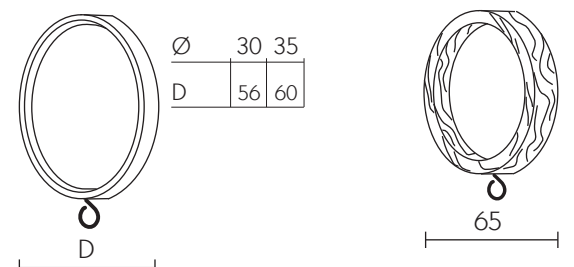

Accessori - Accessories - Zubehör
Accessoires - Accesorios