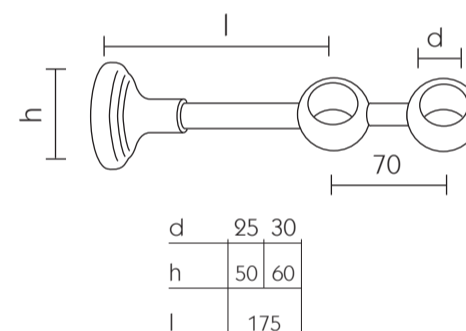

Grandezza originale  
Actual size  
Originalgröße  
Grandeur originelle  
Tamaño natural

Ø30

96BT = Tubo (alluminio) e anelli blu tessuto, supporti ottone satinato opaco  
Pole (aluminium) and rings in blue tissue, brackets in mat satin brass  
Rohr (Aluminium) und Ringe Samtblau, Träger Messing satiniert matt  
Tube (alu) et anneaux bleu velours, supports satiné mat  
Tubo (aluminio) y anillas azul tejido, soportes latón satinado mate

Terminali - Finials - Endstücke  
Embouts - Terminales

Ø30

96 = Ottone satinato opaco  
Mat satin brass  
Messing satiniert matt  
Laiton satiné mat  
Latón satinado mate

Supporti - Brackets - Träger  
Supports - Soportes

96BT = Tubo (alluminio) e anelli blu tessuto, supporti ottone satinato opaco  
Pole (aluminium) and rings in blue tissue, brackets in mat satin brass  
Rohr (Aluminium) und Ringe Samtblau, Träger Messing satiniert matt  
Tube (alu) et anneaux bleu velours, supports satiné mat  
Tubo (aluminio) y anillas azul tejido, soportes latón satinado mate