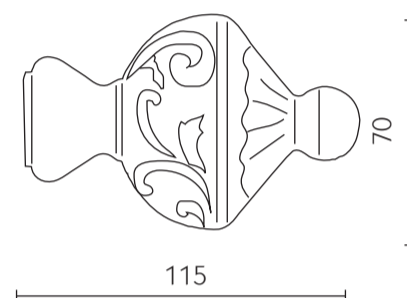

Grandezza originale  
Actual size  
Originalgröße  
Grandeur originelle  
Tamaño natural

Ø30

96BT = Tubo (alluminio) e anelli blu tessuto, supporti ottone satinato opaco  
Pole (aluminium) and rings in blue tissue, brackets in mat satin brass  
Rohr (Aluminium) und Ringe Samtblau, Träger Messing satiniert matt  
Tube (alu) et anneaux bleu velours, supports satiné mat  
Tubo (aluminio) y anillas azul tejido, soportes latón satinado mate

Terminali - Finials - Endstücke  
Embouts - Terminales

Ø30

96 = Ottone satinato opaco  
Mat satin brass  
Messing satiniert matt  
Laiton satiné mat  
Latón satinado mate

Supporti - Brackets - Träger  
Supports - Soportes

96BT = Tubo (alluminio) e anelli blu tessuto, supporti ottone satinato opaco  
Pole (aluminium) and rings in blue tissue, brackets in mat satin brass  
Rohr (Aluminium) und Ringe Samtblau, Träger Messing satiniert matt  
Tube (alu) et anneaux bleu velours, supports satiné mat  
Tubo (aluminio) y anillas azul tejido, soportes latón satinado mate