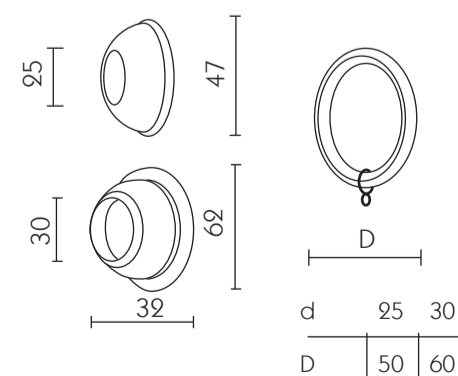

Grandezza originale  
Actual size  
Originalgröße  
Grandeur originelle  
Tamaño natural

Ø30

96BT = Tubo (alluminio) e anelli blu tessuto, supporti ottone satinato opaco  
Pole (aluminium) and rings in blue tissue, brackets in mat satin brass  
Rohr (Aluminium) und Ringe Samtblau, Träger Messing satiniert matt  
Tube (alu) et anneaux bleu velours, supports satiné mat  
Tubo (aluminio) y anillas azul tejido, soportes latón satinado mate

Terminali - Finials - Endstücke  
Embouts - Terminales

Ø30

96 = Ottone satinato opaco  
Mat satin brass  
Messing satiniert matt  
Laiton satiné mat  
Latón satinado mate

Supporti - Brackets - Träger  
Supports - Soportes

Ø25

60 = Ottone bronzato opaco  
Mat satin bronze  
Messing Bronze satiniert matt  
Laiton bronzé mat  
Latón bronce antiguo mate

Accessori - Accessories  
Zubehör - Accessoires  
Accesorios

60V = Tubo (alluminio) verde tessuto, supporti ed anelli in bronzo opaco  
Pole (aluminium) green tissue, brackets and rings in mat bronze  
Rohr (Aluminium) Samtgrün, Träger und Ringe Messing Bronze matt  
Tube (alu) vert velours, supports et anneaux en bronze mat  
Tubo (aluminio) verde tejido, soportes y anillas bronce mate

96BT = Tubo (alluminio) e anelli blu tessuto, supporti ottone satinato opaco  
Pole (aluminium) and rings in blue tissue, brackets in mat satin brass  
Rohr (Aluminium) und Ringe Samtblau, Träger Messing satiniert matt  
Tube (alu) et anneaux bleu velours, supports satiné mat  
Tubo (aluminio) y anillas azul tejido, soportes latón satinado mate