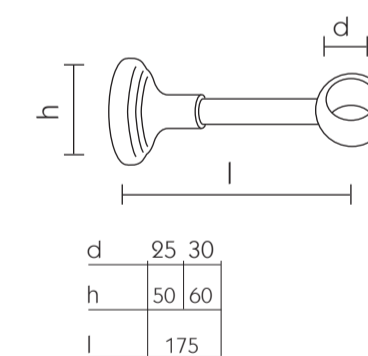

Grandezza originale  
Actual size  
Originalgröße  
Grandeur originelle  
Tamaño natural

Ø30

96BT = Tubo (alluminio) e anelli blu tessuto, supporti ottone satinato opaco  
Pole (aluminium) and rings in blue tissue, brackets in mat satin brass  
Rohr (Aluminium) und Ringe Samtblau, Träger Messing satiniert matt  
Tube (alu) et anneaux bleu velours, supports satiné mat  
Tubo (aluminio) y anillas azul tejido, soportes latón satinado mate

Terminali - Finials - Endstücke  
Embouts - Terminales

Ø30

96 = Ottone satinato opaco  
Mat satin brass  
Messing satiniert matt  
Laiton satiné mat  
Latón satinado mate

Supporti - Brackets - Träger  
Supports - Soportes

Ø25

60 = Ottone bronzato opaco  
Mat satin bronze  
Messing Bronze satiniert matt  
Laiton bronzé mat  
Latón bronce antiguo mate

Accessori - Accessories  
Zubehör - Accessoires  
Accesorios

60V = Tubo (alluminio) verde tessuto, supporti ed anelli in bronzo opaco  
Pole (aluminium) green tissue, brackets and rings in mat bronze  
Rohr (Aluminium) Samtgrün, Träger und Ringe Messing Bronze matt  
Tube (alu) vert velours, supports et anneaux en bronze mat  
Tubo (aluminio) verde tejido, soportes y anillas bronce mate

96BT = Tubo (alluminio) e anelli blu tessuto, supporti ottone satinato opaco  
Pole (aluminium) and rings in blue tissue, brackets in mat satin brass  
Rohr (Aluminium) und Ringe Samtblau, Träger Messing satiniert matt  
Tube (alu) et anneaux bleu velours, supports satiné mat  
Tubo (aluminio) y anillas azul tejido, soportes latón satinado mate