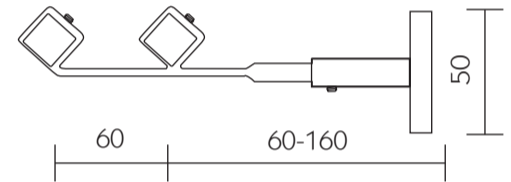

NOOR

97= Acciaio satinato
Satined Steel
Stahl matt
Acier satiné
Acero satinado