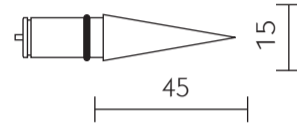

Grandezza originale
Actual size
Originalgröße
Grandeur originelle
Tamaño natural

Terminali - Finials - Endstücke
Embouts - Terminales

LETIZIA

97= Acciaio satinato
Satined Steel
Stahl matt
Acier satiné
Acero satinado