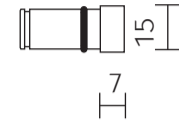

Grandezza originale
Actual size
Originalgröße
Grandeur originelle
Tamaño natural

Terminali - Finials - Endstücke
Embouts - Terminales

LETIZIA

97= Acciaio satinato
Satined Steel
Stahl matt
Acier satiné
Acero satinado