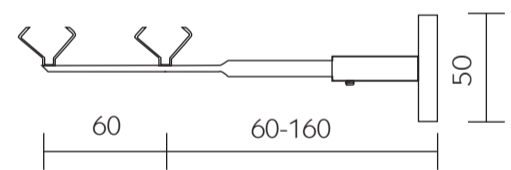

NOOR

97= Acciaio satinato
Satined Steel
Stahl matt
Acier satiné
Acero satinado