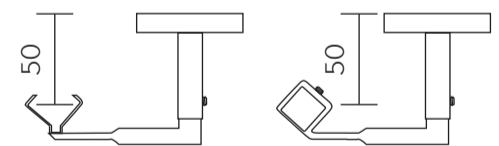

MARZIA

97= Acciaio satinato
Satined Steel
Stahl matt
Acier satiné
Acero satinado

Accessori - Accessories - Zubehör
Accessoires - Accesorios