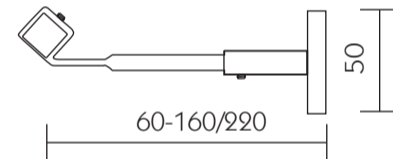

NOOR

97= Acciaio satinato
Satined Steel
Stahl matt
Acier satiné
Acero satinado