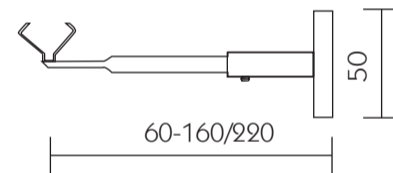

NOOR

97= Acciaio satinato
Satined Steel
Stahl matt
Acier satiné
Acero satinado