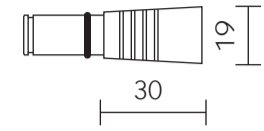

Grandezza originale
Actual size
Originalgröße
Grandeur originelle
Tamaño natural

Terminali - Finials - Endstücke
Embouts - Terminales

LETIZIA

97= Acciaio satinato
Satined Steel
Stahl matt
Acier satiné
Acero satinado