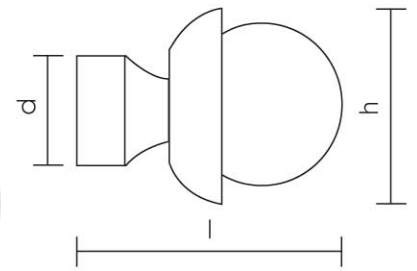

Grandezza originale
Actual size
Originalgröße
Grandeur originelle
Tamaño natural

Terminali - Finials - Endstücke
Embouts - Terminales

d	16	20	25	30	35
h	40	47	47	72	72
l	50	66	66	89	90

Ø 35

15 = Ottone verde Venezia - ottone l.v.
Venice green + pol. lacq. brass
Messing Grün Venezia - Messing pol., lack
Laiton vert Venise - LPV
Latón verde Venezia - Latón

Ø 30

96 = Ottone satinato opaco
Mat satin brass
Messing satiniert matt
Laiton satiné mat
Latón satinado mate

Supporti - Brackets - Träger
Supports - Soportes

d	16	20	25	30	35
h	34	50	50	55	64
l (cm)	4-9	7-12	9-18		

Ø 25

10 = Ottone nichel opaco - ottone l.v.
Nickel mat - Pol. lacq. brass
Messing vernickelt matt - Messing pol., lack
Laiton nickel mat - LPV
Latón niquel mate - Latón

d	16	20	25	30	35
h	34	50	50	55	64
l (cm)	4-9	7-12	9-18		