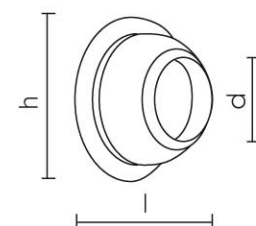

Grandezza originale
Actual size
Originalgröße
Grandeur originelle
Tamaño natural

Terminali - Finials - Endstücke
Embouts - Terminales

d	16	20	25	30	35
h	40	47	47	72	72
l	50	66	66	89	90

Ø 35

15 = Ottone verde Venezia - ottone l.v.
Venice green + pol. lacq. brass
Messing Grün Venezia - Messing pol., lack
Laiton vert Venise - LPV
Latón verde Venezia - Latón

Ø 25

10 = Ottone nichel opaco - ottone l.v.
Nickel mat - Pol. lacq. brass
Messing vernickelt matt - Messing pol., lack
Laiton nickel mat - LPV
Latón niquel mate - Latón

d	16	20	25	30	35
h	34	50	50	55	64
l (cm)	4-9	7-12	9-18		

Ø 20

95 = Ottone satinato
Satin brass
Messing satiniert
Laiton satiné
Latón satinado

Accessori - Accessories - Zubehör
Accessoires - Accesorios

Ø	16	20	25	30	35
D	37	42	45	60	60

Ø 16

14 = Ottone cromato - ottone l.v.
Polished chrome - Pol. lacq. brass
Messing verchromt - Messing pol., lack
Laiton chromé - LPV
Latón cromo - Latón