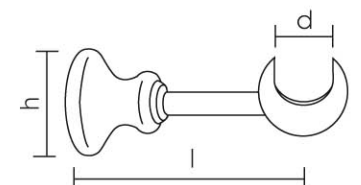

Grandezza originale
Actual size
Originalgröße
Grandeur originelle
Tamaño natural

Terminali - Finials - Endstücke
Embouts - Terminales

d	16	20	25	30	35
h	40	47	47	72	72
l	50	66	66	89	90

Ø 35

15 = Ottone verde Venezia - ottone l.v.
Venice green + pol. lacq. brass
Messing Grün Venezia - Messing pol., lack
Laiton vert Venise - LPV
Latón verde Venezia - Latón

Ø 30

96 = Ottone satinato opaco
Mat satin brass
Messing satiniert matt
Laiton satiné mat
Latón satinado mate

Supporti - Brackets - Träger
Supports - Soportes

d	16	20	25	30	35
h	34	50	50	55	64
l (cm)	4-9	7-12	9-18		

Ø 25

10 = Ottone nichel opaco - ottone l.v.
Nickel mat - Pol. lacq. brass
Messing vernickelt matt - Messing pol., lack
Laiton nickel mat - LPV
Latón niquel mate - Latón

d	16	20	25	30	35
h	34	50	50	55	64
l (cm)	4-9	7-12	9-18		