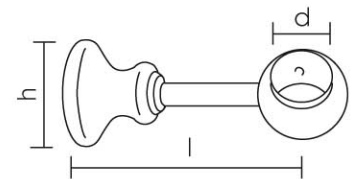

Grandezza originale
Actual size
Originalgröße
Grandeur originelle
Tamaño natural

Terminali - Finials - Endstücke
Embouts - Terminales

d	16	20	25	30	35
h	40	47	47	72	72
l	50	66	66	89	90

Ø 35

15 = Ottone verde Venezia - ottone l.v.
Venice green + pol. lacq. brass
Messing Grün Venezia - Messing pol., lack
Laiton vert Venise - LPV
Latón verde Venezia - Latón

Ø 30

96 = Ottone satinato opaco
Mat satin brass
Messing satiniert matt
Laiton satiné mat
Latón satinado mate

Supporti - Brackets - Träger
Supports - Soportes

d	16	20	25	30	35
h	34	50	50	55	64
l (cm)	4-9	7-12	9-18		

Ø 25

10 = Ottone nichel opaco - ottone l.v.
Nickel mat - Pol. lacq. brass
Messing vernickelt matt - Messing pol., lack
Laiton nickel mat - LPV
Latón niquel mate - Latón

d	16	20	25	30	35
h	34	50	50	55	64
l (cm)	4-9	7-12	9-18		