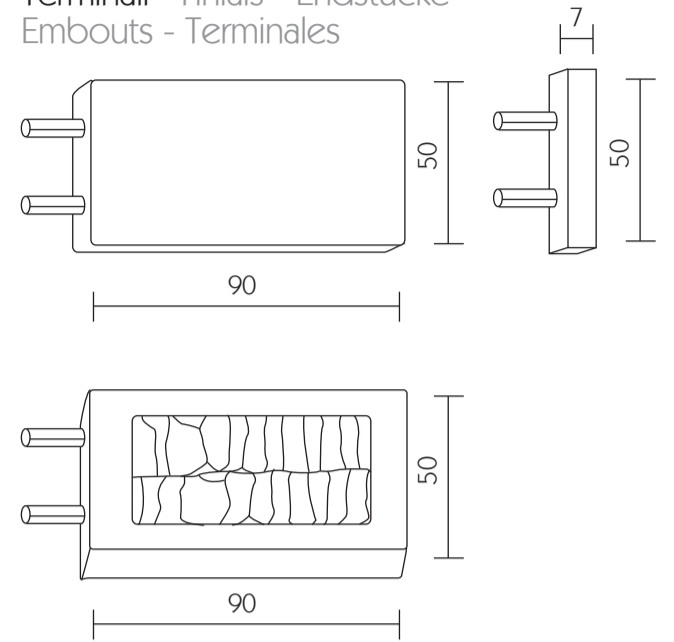

Terminali - Finials - Endstücke Embouts - Terminales