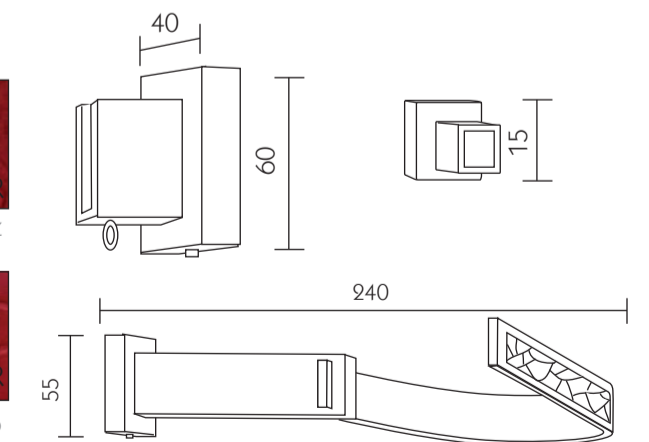

Accessori - Accessories - Zubehör Accessoires - Accesorios

67CN= Alluminio lucido - Coccodrillo nero
Bright aluminium - Black crocodile
Poliertes Aluminium - Schwarzes Krokodil
Aluminium poli - Crocodile noir
Aluminio pulido - Cocodrilo negro