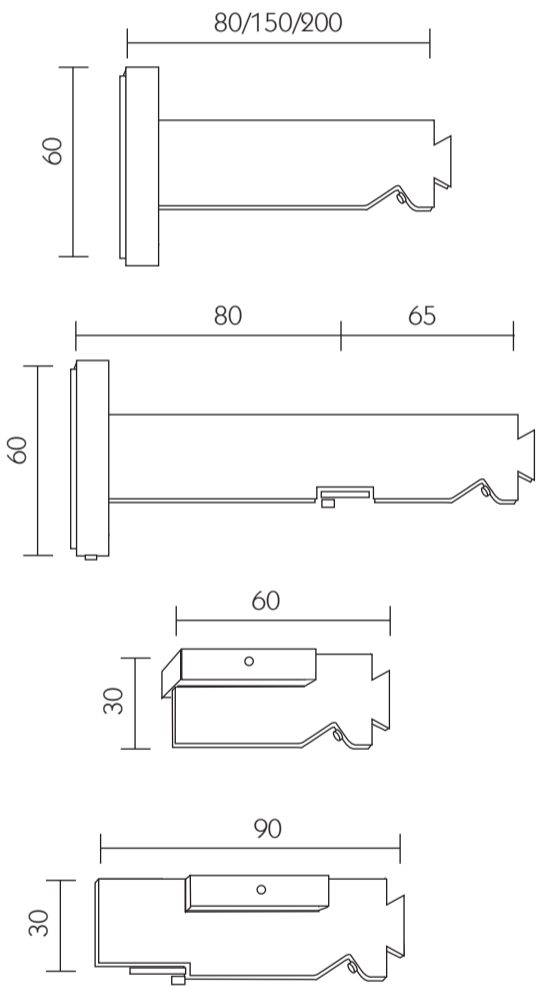

81BC= Alluminio satinato opaco - Bufalino marrone
Satin mat aluminium - Brown buff
Aluminium satiniert - Brauner Büffel
Aluminium satiné mat - Buffle marron
Aluminio satinado mate - Bufalino marrón

Supporti - Brackets - Träger Supports - Soportes