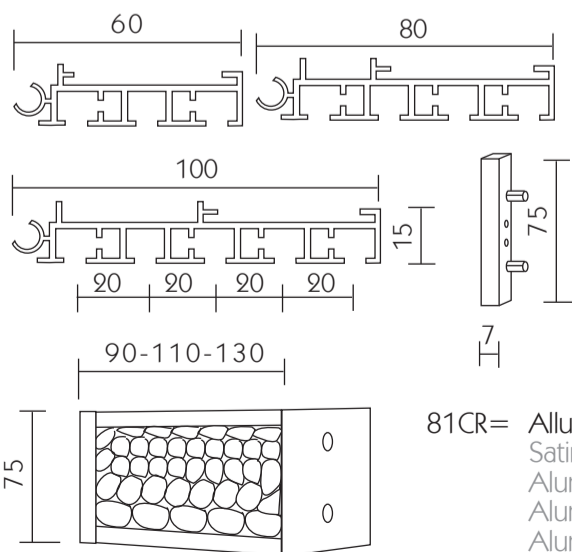

Supporti - Brackets - Träger
Supports - Soportes

81CR= Allum. satinato opaco - Coccodrillo rosso
Satin mat aluminium - Red crocodile
Aluminium satiniert - Rotes Krokodil
Aluminium satiné verni mat - Crocodile rouge
Aluminio satinado mate - Cocodrilo rojo