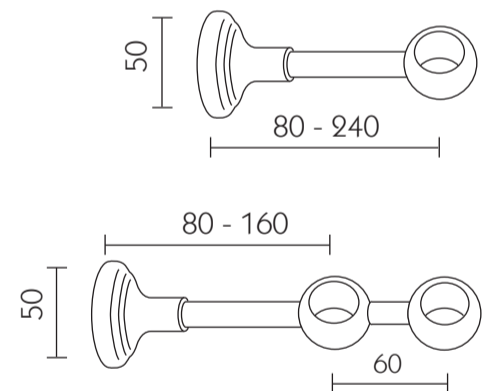

49 = Ferro battuto verde acqua bronzo
Water green bronze wrought iron
Schmiedeeisen Wassergrün Bronze
Fer forgé vert d'eau bronze
Hierro forjado verde agua - Bronce

Accessori - Accessories
Zubehör - Accessoires
Accesorios