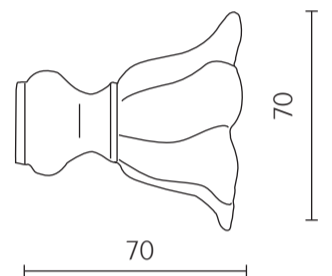

07 = Ferro battuto oro verde
Gold green wrought iron
Schmiedeeisen Gold Grün
Fer forgé or vert
Hierro forjado oro verde

Supporti - Brackets - Träger
Supports - Soportes