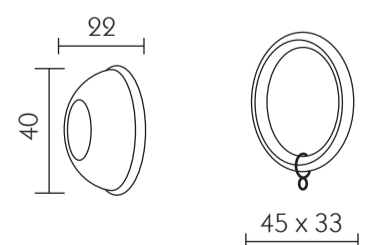

48 = Ferro battuto avorio rame
Ivory copper wrought iron
Schmiedeeisen Elfenbein Kupfer
Fer forgé ivoir cuivre
Hierro forjado marfil cobre

29 = Ferro battuto nero argento
Wrought iron black silver
Schmiedeeisen Schwarz Silber
Fer forgé noir argent
Hierro forjado negro plata