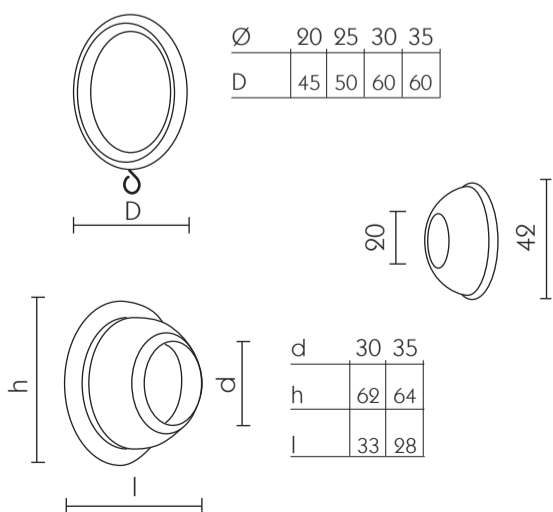

Accessori - Accessories - Zubehör
Accessoires - Accesorios