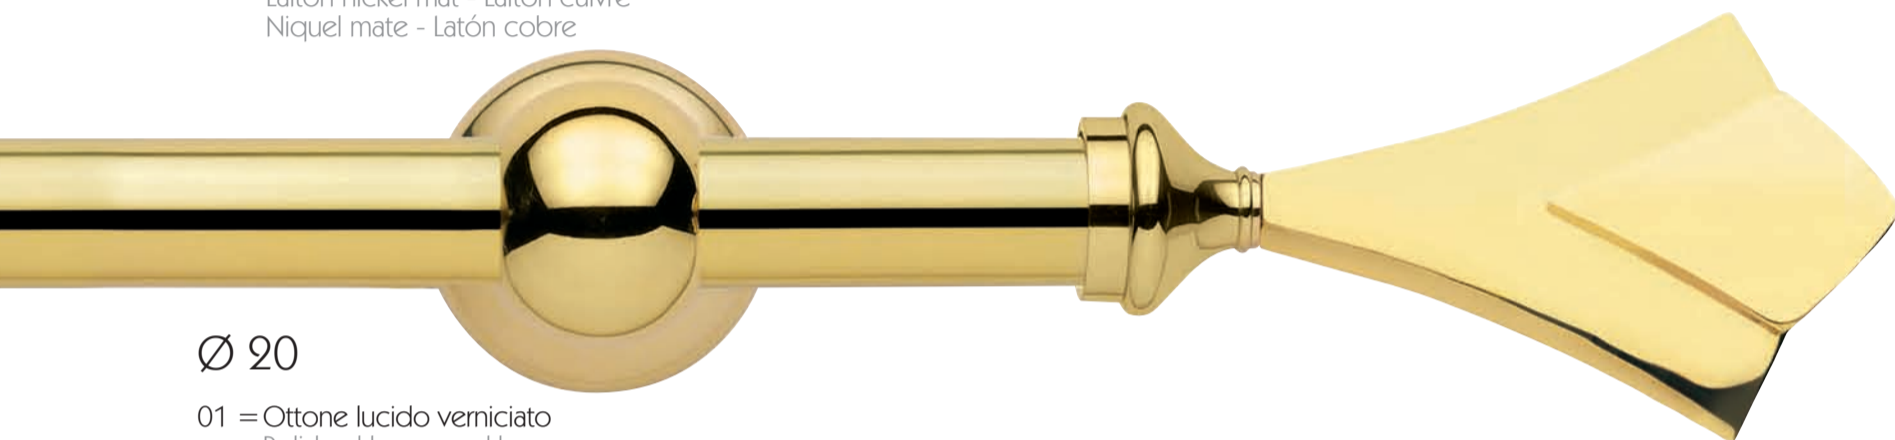

Grandezza originale - Actual size - Originalgröße - Grandeur originelle - Tamaño natural

Ø 30

58 = Nichel opaco opaco - Ottone ramato  
 Nickel mat - Copper plated brass  
 Messing vernickelt matt - Messing verkupfert  
 Laiton nickel mat - Laiton cuivre  
 Niquel mate - Latón cobre

Ø 20

01 = Ottone lucido verniciato  
 Polished lacquered brass  
 Messing poliert, lackiert  
 Laiton poli verni  
 Latón pulido barnizado

Ø 20

55 = Ottone satinato - Ottone lucido verniciato  
 Satin brass - Polished lacquered brass  
 Messing satiniert - Messing poliert, lackiert  
 Laiton satiné - Laiton poli verni  
 Latón satinado - Latón pulido barnizado