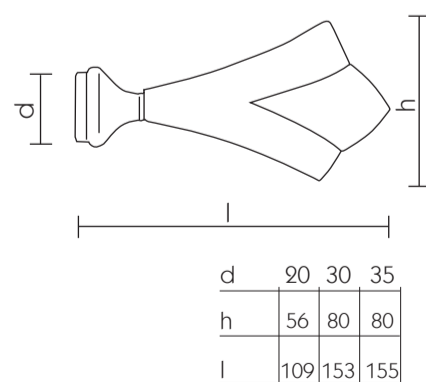

Terminali - Finials - Endstücke
Embouts - Terminales

59 = Nichel opaco opaco - Ottone satinato
Nickel mat - Satin brass
Messing vernickelt matt - Messing satiniert
Laiton nickel mat - Laiton satiné
Niquel mate - Latón satinado