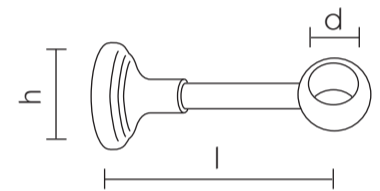

Grandezza originale
Actual size
Originalgröße
Grandeur originelle
Tamaño natural

Terminali - Finials - Endstücke
Embouts - Terminales

d	20	30
h	56	80
l	109	153

Ø 30

29 = Ferro battuto nero argento
Black silver wrought iron
Schmiedeeisen Schwarz Silber
Fer forgé noir argent
Hierro forjado negro plata

Supporti - Brackets - Träger
Supports - Soportes

d	20	30
h	52	60
l	80-160	

Ø 20

44 = Ferro battuto nero oro
Wrought iron black gold
Schmiedeeisen Schwarz Gold
Fer forgé noir or
Hierro forjado negro oro

d	20	30
h	52	60
l	80-160	