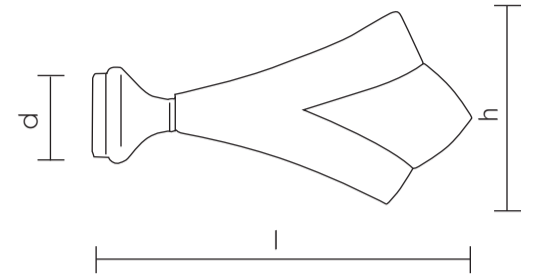

Grandezza originale
Actual size
Originalgröße
Grandeur originelle
Tamaño natural

Terminali - Finials - Endstücke
Embouts - Terminales

d	20	30
h	56	80
l	109	153

Ø 30

29 = Ferro battuto nero argento
Black silver wrought iron
Schmiedeeisen Schwarz Silber
Fer forgé noir argent
Hierro forjado negro plata

Supporti - Brackets - Träger
Supports - Soportes

d	20	30
h	52	60
l	80-160	

Ø 20

44 = Ferro battuto nero oro
Wrought iron black gold
Schmiedeeisen Schwarz Gold
Fer forgé noir or
Hierro forjado negro oro

d	20	30
h	52	60
l	80-160	