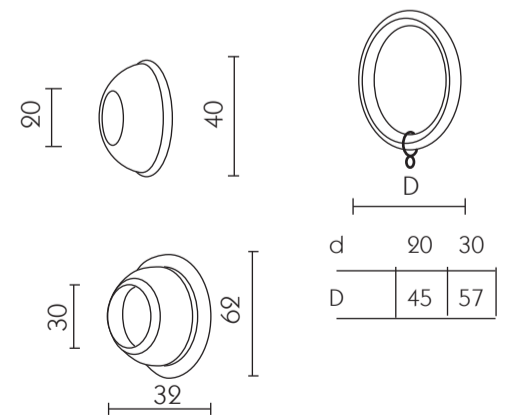

Grandezza originale
Actual size
Originalgröße
Grandeur originelle
Tamaño natural

Terminali - Finials - Endstücke
Embouts - Terminales

d	20	30
h	56	80
l	109	153

Ø 30

29 = Ferro battuto nero argento
Black silver wrought iron
Schmiedeeisen Schwarz Silber
Fer forgé noir argent
Hierro forjado negro plata

Supporti - Brackets - Träger
Supports - Soportes

d	20	30
h	52	60
l	80-160	

Ø 20

44 = Ferro battuto nero oro
Wrought iron black gold
Schmiedeeisen Schwarz Gold
Fer forgé noir or
Hierro forjado negro oro

d	20	30
h	52	60
l	80-160	

Accessori - Accessories
Zubehör - Accessoires
Accesorios

Ø 20

45 = Ferro battuto nero ramato
Black copper wrought iron
Schmiedeeisen Schwarz Kupfer
Fer forgé noir cuivre
Hierro forjado negro cobre

d	20	30
D	45	57