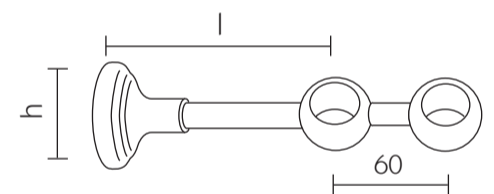

Grandezza originale
Actual size
Originalgröße
Grandeur originelle
Tamaño natural

Terminali - Finials - Endstücke
Embouts - Terminales

d	20	30
h	56	80
l	109	153

Ø 30

29 = Ferro battuto nero argento
Black silver wrought iron
Schmiedeeisen Schwarz Silber
Fer forgé noir argent
Hierro forjado negro plata

Supporti - Brackets - Träger
Supports - Soportes

d	20	30
h	52	60
l	80-160	

Ø 20

44 = Ferro battuto nero oro
Wrought iron black gold
Schmiedeeisen Schwarz Gold
Fer forgé noir or
Hierro forjado negro oro

d	20	30
h	52	60
l	80-160	