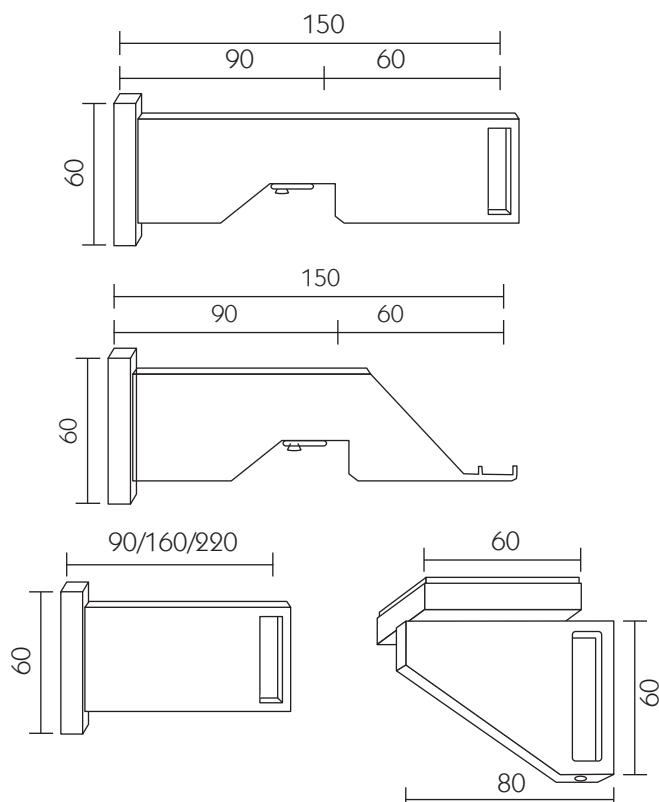

Supporti - Brackets - Träger Supports - Soportes