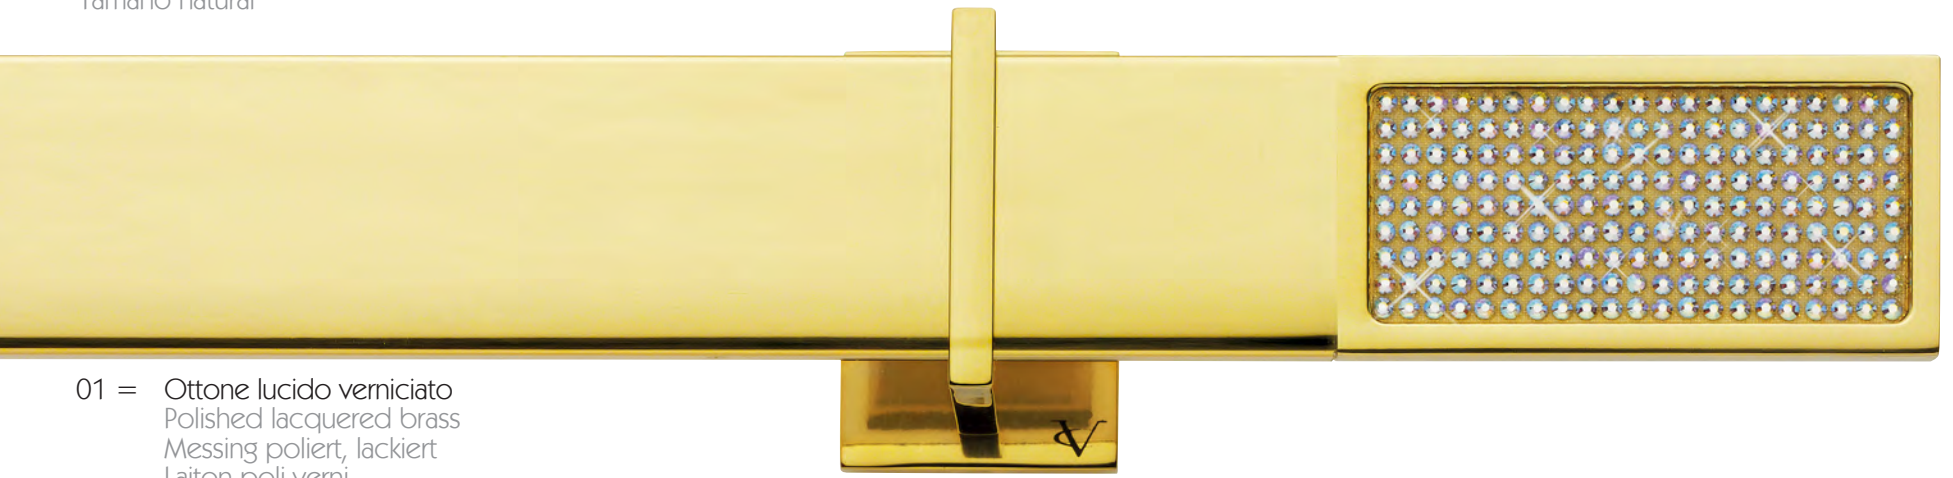

Grandezza originale
Actual size
Originalgröße
Grandeur originelle
Tamaño natural

01 = Ottone lucido verniciato
Polished lacquered brass
Messing poliert, lackiert
Laiton poli verni
Latón pulido barnizado

96 = Ottone satinato opaco
Satin brass mat
Messing satiniert matt
Laiton satiné mat
Latón satinado mate

26 = Ottone bronzo opaco/Satinato opaco
Mat satin bronze/Satin brass mat
Messing Bronze satiniert matt/Satiniert matt
Laiton bronzé mat/Satiné mat
Latón bronce antiguo mate/Satinado mate