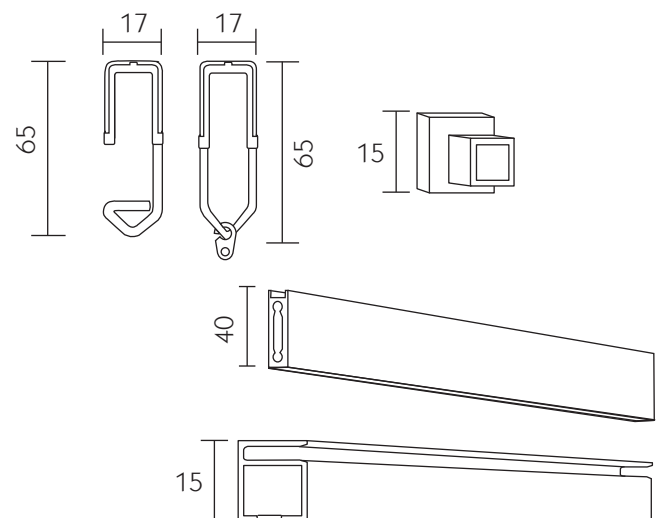

Accessori - Accessories - Zubehör Accessoires - Accesorios

08 = Ottone nichel nero
Black nickel
Messing Gun
Laiton nickel noir
Latón niquel negro

Le immagini fotografiche potrebbero non corrispondere esattamente alle finiture reali.
The pictures could not correspond exactly to real finishes.
Die angegebene Farben sind nur ein Beispiel. Bitte immer die Originalfarbe anhand Ihrer Muster vergleichen.
Les images photographiques pourraient ne pas correspondre exactement aux finitions réelles.
Las imágenes fotográficas podrían no corresponderse exactamente a los acabados reales.