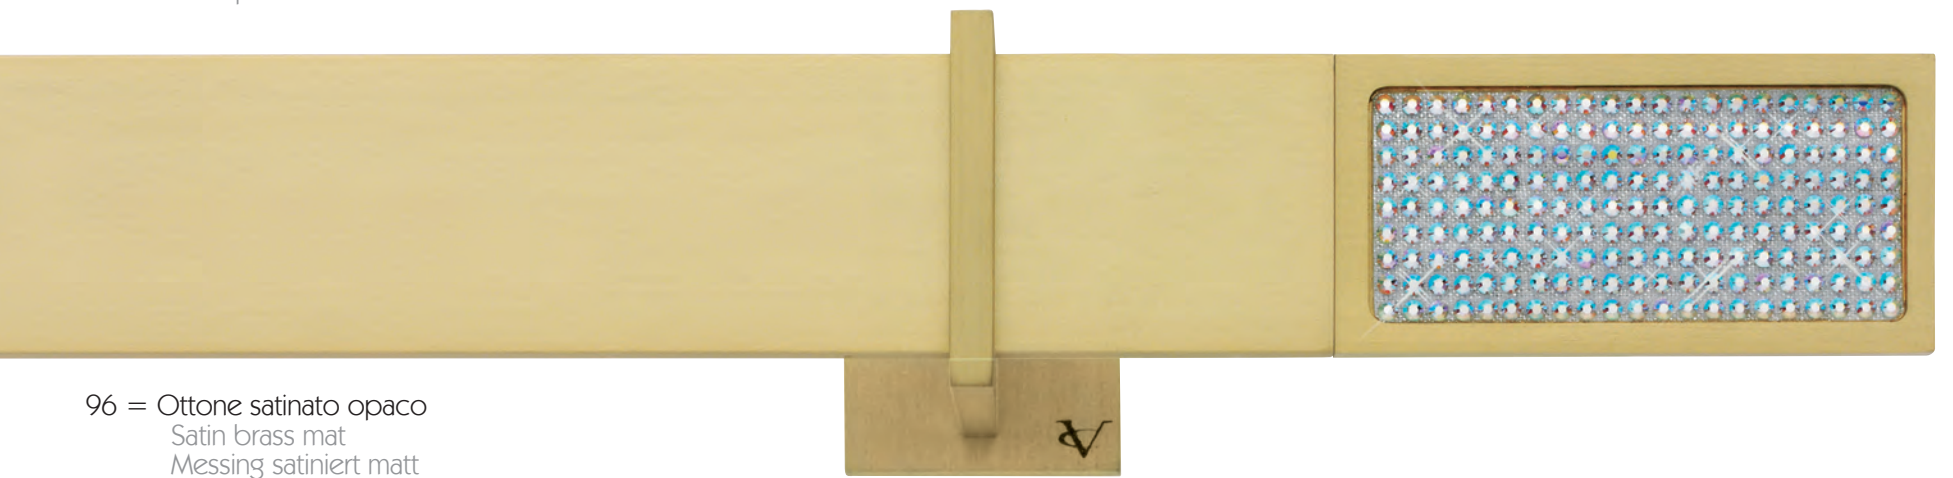

Grandezza originale
Actual size
Originalgröße
Grandeur originelle
Tamaño natural

01 = Ottone lucido verniciato
Polished lacquered brass
Messing poliert, lackiert
Laiton poli verni
Latón pulido barnizado

96 = Ottone satinato opaco
Satin brass mat
Messing satiniert matt
Laiton satiné mat
Latón satinado mate

26 = Ottone bronzo opaco/Satinato opaco
Mat satin bronze/Satin brass mat
Messing Bronze satiniert matt/Satiniert matt
Laiton bronzé mat/Satiné mat
Latón bronce antiguo mate/Satinado mate