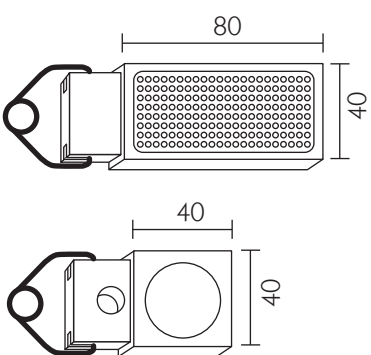

Terminali - Finials - Endstücke Embouts - Terminales