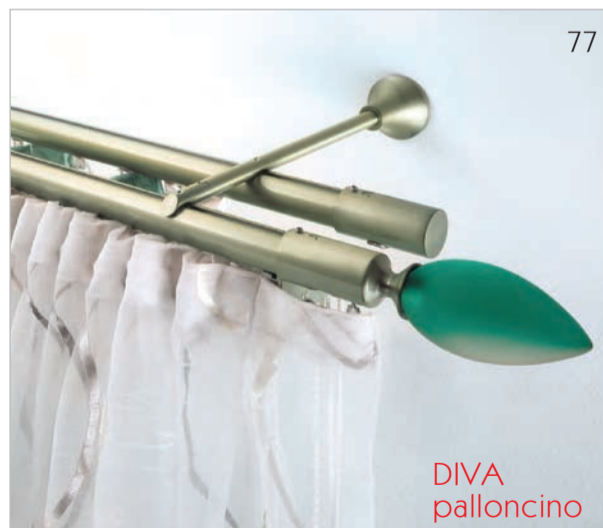

76B

Terminali - Finials - Endstücke
Embouts - Terminales

Accessori - Accessorie - Zubehör
Accessoires - Accesorios

Supporti - Brackets - Träger
Supports - Soportes

80

DIVA pacchetto

77

DIVA palloncino

29

69

VIRGINIA

ORNELLA

CRISTINA

SARA

VIRNA

76 = Alluminio satinato vern. lucido
Satinated alumin. bright finish - Alumin. satiniert glanz lackiert
Alumin. satiné brillant - Alumin. satinado barniz brillante