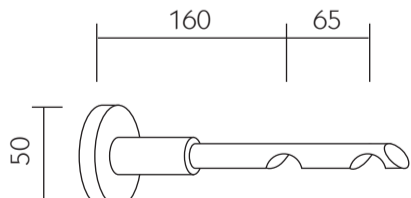

Supporti - Brackets - Träger
Supports - Soportes

W = Wengé
A = Ciliegio - Cherry - Kirschbaum - Merisier - Cerezo
B = Rovere naturale - Natural oak - Eiche - Chêne - Roble natural
T = Teak
R = Zebrano