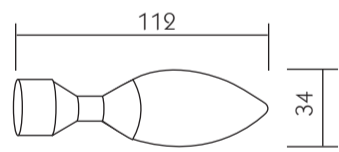

167= Alluminio lucido - Alluminio satinato
Bright aluminium - Satin aluminium
Poliertes Aluminium - Satiniertes Aluminium
Aluminium poli - Aluminium satiné
Aluminio pulido - Aluminio satinado

Terminali - Finials - Endstücke
Embouts - Terminales