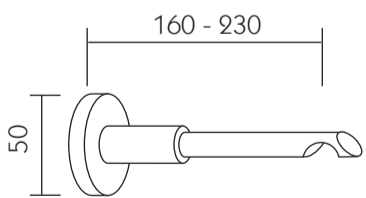

Supporti - Brackets - Träger
Supports - Soportes

W = Wengé
A = Ciliegio - Cherry - Kirschbaum - Merisier - Cerezo
B = Rovere naturale - Natural oak - Eiche - Chêne - Roble natural
T = Teak
R = Zebrano