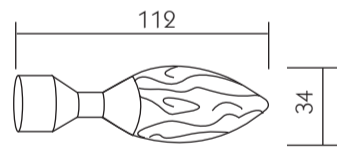

Grandezza originale  
Actual size  
Originalgröße  
Grandeur originelle  
Tamaño natural

67A= Alluminio lucido - Ciliegio  
Bright aluminium - Cherry  
Poliertes Aluminium - Kirschbaum  
Aluminium poli - Merisier  
Aluminio pulido - Cerezo

167= Alluminio lucido - Alluminio satinato  
Bright aluminium - Satin aluminium  
Poliertes Aluminium - Satiniertes Aluminium  
Aluminium poli - Aluminium satiné  
Aluminio pulido - Aluminio satinado

Terminali - Finials - Endstücke  
Embouts - Terminales