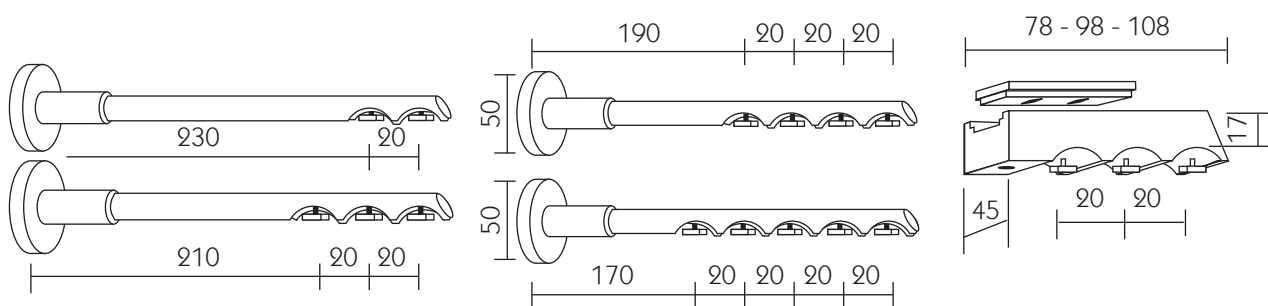

Grandezza originale
Actual size
Originalgröße
Grandeur originale
Tamaño natural

A SOFFITTO

Ceiling set
Deckengarnitur
Guarniture à plafond
Conjunto à techo

81 = Alluminio satinato opaco
Satin mat lacquered aluminium
Aluminium satiniert
Aluminium satiné verni mat
Aluminio satinado barniz mate

A PARETE

Wall set
Wandgarnitur
Guarniture pose murale
Conjunto à pared

67WE = Alluminio lucido - Wengé
Bright aluminium - Wengé
Aluminium poliert - Wengé
Aluminium poli - Wengé
Aluminio pulido - Wengé

Supporti - Brackets - Träger
Supports - Soportes