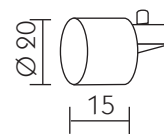

67 = Alluminio lucido
Bright aluminium
Aluminium poliert
Aluminium poli
Aluminio pulido