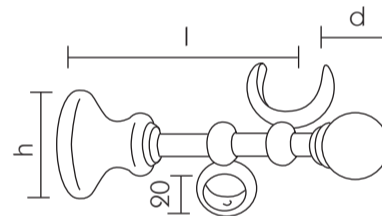

Grandezza originale
Actual size
Originalgröße
Grandeur originale
Tamaño natural

Terminali - Finials - Endstücke
Embouts - Terminales

d	16	20	30	35
h	40	40	65	65
l	68	68	96	96

01 = Ottone lucido verniciato
Polished lacquered brass
Messing poliert, lackiert
Laiton poli verni
Latón pulido barnizado

7022 = Rosa
Pink
Rosa
Rose
Rosa

Ø 35

Supporti - Brackets - Träger
Supports - Soportes

d	16
h	35
l (cm)	4-9

d	20
h	50
l (cm)	7-12

d	30	35
h	55	63
l (cm)	9-18	

01 = Ottone lucido verniciato
Polished lacquered brass
Messing poliert, lackiert
Laiton poli verni
Latón pulido barnizado

7024 = Verde
Green
Grün
Vert
Verde

Ø 20

Accessori - Accessories - Zubehör
Accessoires - Accesorios

Ø	16	20	30	35
D	40	45	60	60

01 = Ottone lucido verniciato
Polished lacquered brass
Messing poliert, lackiert
Laiton poli verni
Latón pulido barnizado

7023 = Azzurro
Blue
Blau
Bleu
Azul

Ø 16

d	16	20
h	40	42
l	22	22

d	30	35
h	64	64
l	33	28

01 = Ottone lucido verniciato
Polished lacquered brass
Messing poliert, lackiert
Laiton poli verni
Latón pulido barnizado