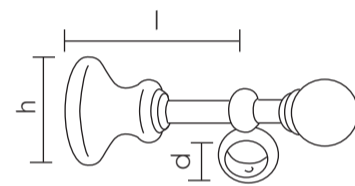

Grandezza originale
Actual size
Originalgröße
Grandeur originale
Tamaño natural

Terminali - Finials - Endstücke
Embouts - Terminales

d	16	20	30	35
h	40	40	65	65
l	68	68	96	96

01 = Ottone lucido verniciato
Polished lacquered brass
Messing poliert, lackiert
Laiton poli verni
Latón pulido barnizado

7022 = Rosa
Pink
Rosa
Rose
Rosa

Ø 35

Supporti - Brackets - Träger
Supports - Soportes

d	16
h	35
l (cm)	4-9

d	20
h	50
l (cm)	7-12

d	30	35
h	55	63
l (cm)	9-18	

01 = Ottone lucido verniciato
Polished lacquered brass
Messing poliert, lackiert
Laiton poli verni
Latón pulido barnizado