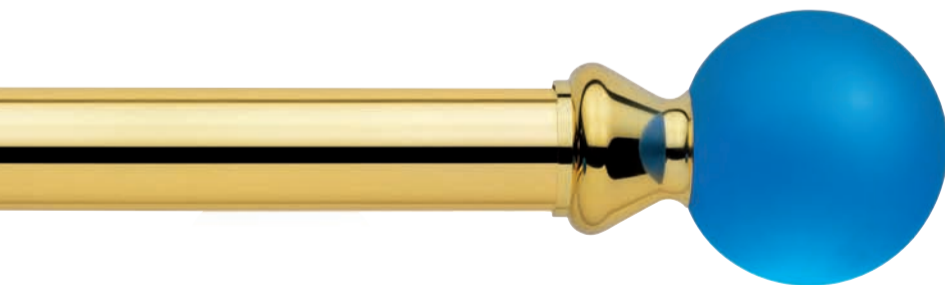

Grandezza originale
Actual size
Originalgröße
Grandeur originale
Tamaño natural

Terminali - Finials - Endstücke
Embouts - Terminales

d	16	20	30	35
h	40	40	65	65
l	68	68	96	96

01 = Ottone lucido verniciato
Polished lacquered brass
Messing poliert, lackiert
Laiton poli verni
Latón pulido barnizado

7022 = Rosa
Pink
Rosa
Rose
Rosa

Ø 35

Supporti - Brackets - Träger
Supports - Soportes

d	16
h	35
l (cm)	4-9

d	20
h	50
l (cm)	7-12

d	30	35
h	55	63
l (cm)	9-18	

01 = Ottone lucido verniciato
Polished lacquered brass
Messing poliert, lackiert
Laiton poli verni
Latón pulido barnizado

7024 = Verde
Green
Grün
Vert
Verde

Ø 20

Accessori - Accessories - Zubehör
Accessoires - Accesorios

Ø	16	20	30	35
D	40	45	60	60

01 = Ottone lucido verniciato
Polished lacquered brass
Messing poliert, lackiert
Laiton poli verni
Latón pulido barnizado

7023 = Azzurro
Blue
Blau
Bleu
Azul

Ø 16

d	16	20
h	40	42
l	22	22

d	30	35
h	64	64
l	33	28

01 = Ottone lucido verniciato
Polished lacquered brass
Messing poliert, lackiert
Laiton poli verni
Latón pulido barnizado