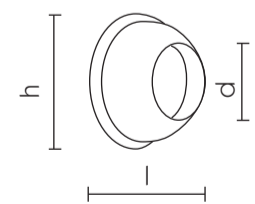

Grandezza originale
Actual size
Originalgröße
Grandeur originale
Tamaño natural

Terminali - Finials - Endstücke
Embouts - Terminales

d	16	20	30	35
h	40	40	65	65
l	68	68	96	96

01 = Ottone lucido verniciato
Polished lacquered brass
Messing poliert, lackiert
Laiton poli verni
Latón pulido barnizado

7023 = Azzurro
Blue
Blau
Bleu
Azul

Ø 16

d	16	20
h	40	42
l	22	22

d	30	35
h	64	64
l	33	28

01 = Ottone lucido verniciato
Polished lacquered brass
Messing poliert, lackiert
Laiton poli verni
Latón pulido barnizado