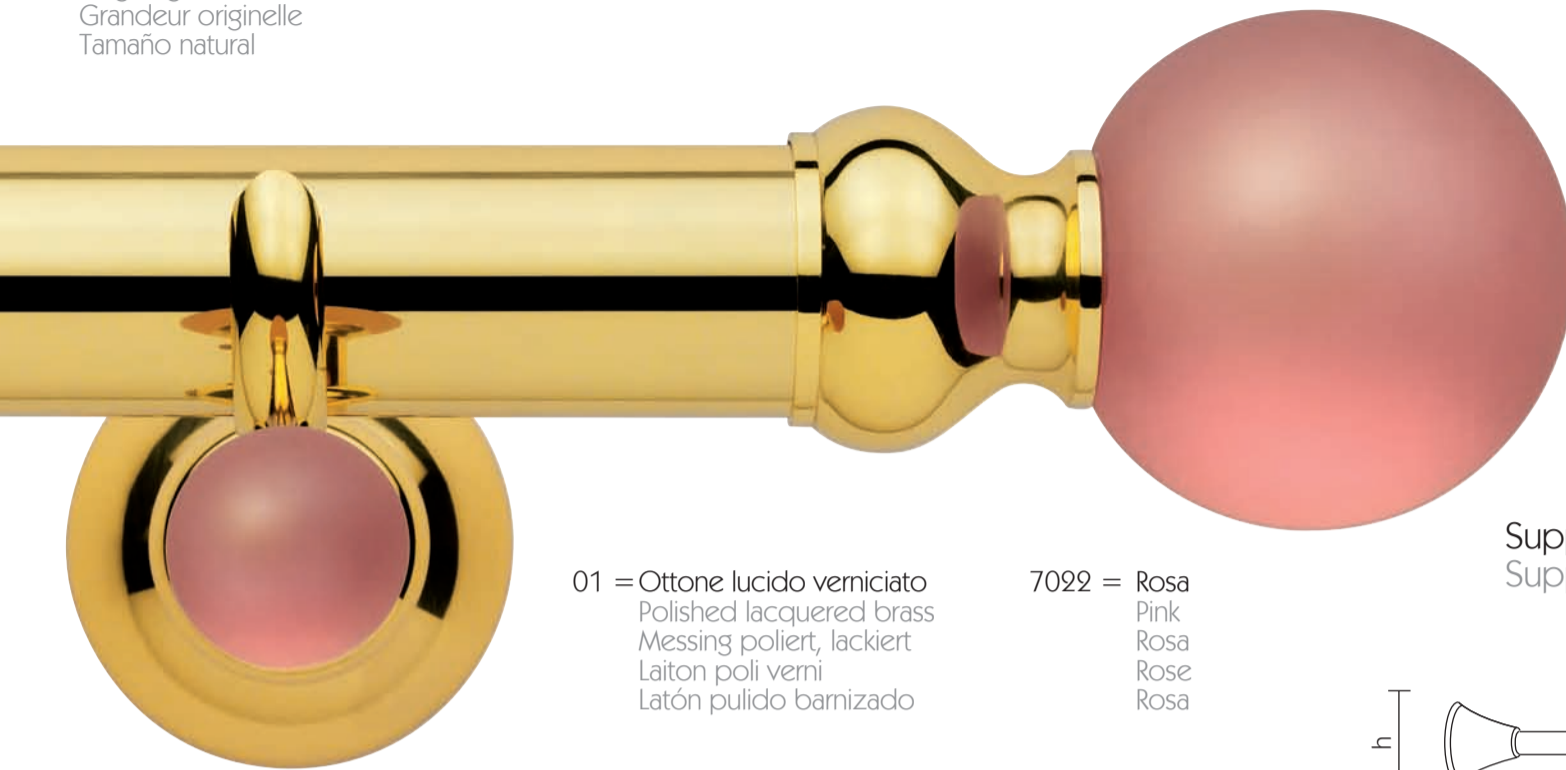

Grandezza originale
Actual size
Originalgröße
Grandeur originale
Tamaño natural

Terminali - Finials - Endstücke
Embouts - Terminales

d	16	20	30	35
h	40	40	65	65
l	68	68	96	96

01 = Ottone lucido verniciato
Polished lacquered brass
Messing poliert, lackiert
Laiton poli verni
Latón pulido barnizado

7022 = Rosa
Pink
Rosa
Rose
Rosa

Ø 35

Supporti - Brackets - Träger
Supports - Soportes

d	16
h	35
l (cm)	4-9

d	20
h	50
l (cm)	7-12

d	30	35
h	55	63
l (cm)	9-18	

01 = Ottone lucido verniciato
Polished lacquered brass
Messing poliert, lackiert
Laiton poli verni
Latón pulido barnizado

7024 = Verde
Green
Grün
Vert
Verde

Ø 20

Accessori - Accessories - Zubehör
Accessoires - Accesorios

Ø	16	20	30	35
D	40	45	60	60

01 = Ottone lucido verniciato
Polished lacquered brass
Messing poliert, lackiert
Laiton poli verni
Latón pulido barnizado

7023 = Azzurro
Blue
Blau
Bleu
Azul

Ø 16

d	16	20
h	40	42
l	22	22

d	30	35
h	64	64
l	33	28

01 = Ottone lucido verniciato
Polished lacquered brass
Messing poliert, lackiert
Laiton poli verni
Latón pulido barnizado