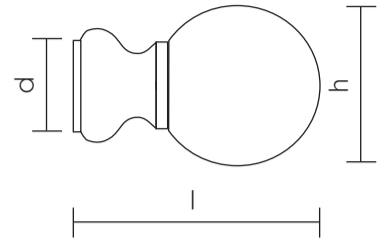

Grandezza originale
Actual size
Originalgröße
Grandeur originale
Tamaño natural

Terminali - Finials - Endstücke
Embouts - Terminales

d	16	20	30	35
h	40	40	65	65
l	68	68	96	96

01 = Ottone lucido verniciato
Polished lacquered brass
Messing poliert, lackiert
Laiton poli verni
Latón pulido barnizado

7022 = Rosa
Pink
Rosa
Rose
Rosa

Ø 35

Supporti - Brackets - Träger
Supports - Soportes

d	16
h	35
l (cm)	4-9

d	20
h	50
l (cm)	7-12

d	30	35
h	55	63
l (cm)	9-18	

01 = Ottone lucido verniciato
Polished lacquered brass
Messing poliert, lackiert
Laiton poli verni
Latón pulido barnizado

7023 = Azzurro
Blue
Blau
Bleu
Azul

Ø 16

d	16	20
h	40	42
l	22	22

d	30	35
h	64	64
l	33	28

01 = Ottone lucido verniciato
Polished lacquered brass
Messing poliert, lackiert
Laiton poli verni
Latón pulido barnizado