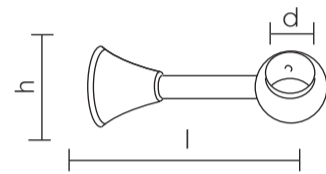

Grandezza originale
Actual size
Originalgröße
Grandeur originale
Tamaño natural

Terminali - Finials - Endstücke
Embouts - Terminales

d	16	20	30	35
h	40	40	65	65
l	68	68	96	96

01 = Ottone lucido verniciato
Polished lacquered brass
Messing poliert, lackiert
Laiton poli verni
Latón pulido barnizado

7022 = Rosa
Pink
Rosa
Rose
Rosa

Ø 35

Supporti - Brackets - Träger
Supports - Soportes

d	16
h	35
l (cm)	4-9

d	20
h	50
l (cm)	7-12

d	30	35
h	55	63
l (cm)	9-18	

01 = Ottone lucido verniciato
Polished lacquered brass
Messing poliert, lackiert
Laiton poli verni
Latón pulido barnizado

7023 = Azzurro
Blue
Blau
Bleu
Azul

Ø 16

d	16	20
h	40	42
l	22	22

d	30	35
h	64	64
l	33	28

01 = Ottone lucido verniciato
Polished lacquered brass
Messing poliert, lackiert
Laiton poli verni
Latón pulido barnizado