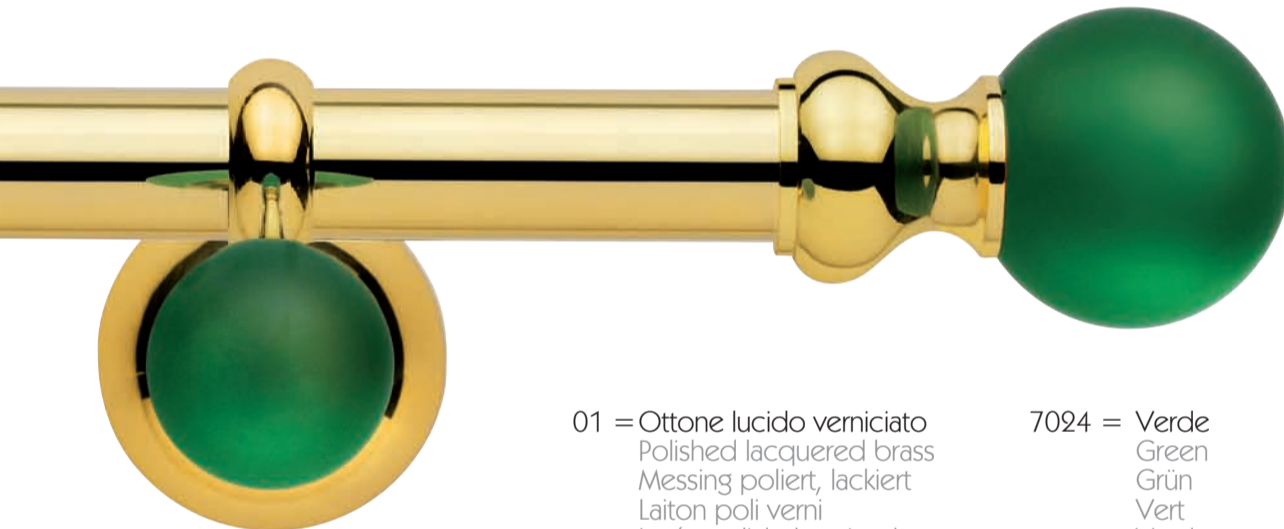

Grandezza originale
Actual size
Originalgröße
Grandeur originale
Tamaño natural

Terminali - Finials - Endstücke
Embouts - Terminales

d	16	20	30	35
h	40	40	65	65
l	68	68	96	96

01 = Ottone lucido verniciato
Polished lacquered brass
Messing poliert, lackiert
Laiton poli verni
Latón pulido barnizado

7022 = Rosa
Pink
Rosa
Rose
Rosa

Ø 35

Supporti - Brackets - Träger
Supports - Soportes

d	16
h	35
l (cm)	4-9

d	20
h	50
l (cm)	7-12

d	30	35
h	55	63
l (cm)	9-18	

01 = Ottone lucido verniciato
Polished lacquered brass
Messing poliert, lackiert
Laiton poli verni
Latón pulido barnizado

7024 = Verde
Green
Grün
Vert
Verde

Ø 20

Accessori - Accessories - Zubehör
Accessoires - Accesorios

Ø	16	20	30	35
D	40	45	60	60

01 = Ottone lucido verniciato
Polished lacquered brass
Messing poliert, lackiert
Laiton poli verni
Latón pulido barnizado

7023 = Azzurro
Blue
Blau
Bleu
Azul

Ø 16

d	16	20
h	40	42
l	22	22

d	30	35
h	64	64
l	33	28

01 = Ottone lucido verniciato
Polished lacquered brass
Messing poliert, lackiert
Laiton poli verni
Latón pulido barnizado