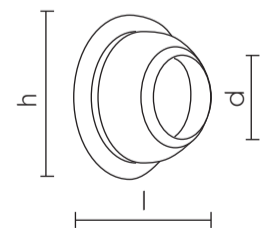

Grandezza originale
Actual size
Originalgröße
Grandeur originale
Tamaño natural

Terminali - Finials - Endstücke
Embouts - Terminales

d	16	20	30	35
h	40	40	65	65
l	68	68	96	96

01 = Ottone lucido verniciato
Polished lacquered brass
Messing poliert, lackiert
Laiton poli verni
Latón pulido barnizado

7023 = Azzurro
Blue
Blau
Bleu
Azul

Ø 16

d	16	20
h	40	42
l	22	22

d	30	35
h	64	64
l	33	28

01 = Ottone lucido verniciato
Polished lacquered brass
Messing poliert, lackiert
Laiton poli verni
Latón pulido barnizado