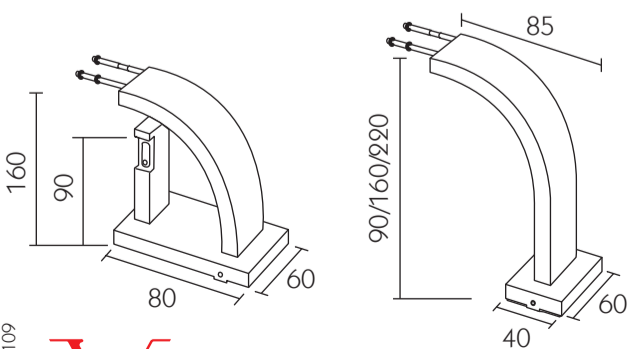

CARLA

Grandezza originale
Actual size
Originalgröße
Grandeur originelle
Tamaño natural

67 = Alluminio lucido
Bright aluminium
Aluminium poliert
Aluminium poli
Aluminio pulido

25WE = Alluminio anodizzato/Wengé
Anodized aluminium/Wengé
Aluminium eloxiert/Wengé
Aluminium anodisé/Wengé
Aluminio anodizado/Wengé

25RE = Alluminio anodizzato/Zebrano
Anodized aluminium/Zebrano
Aluminium eloxiert/Zebrano
Aluminium anodisé/Zebrano
Aluminio anodizado/Zebrano

67 = Alluminio lucido
Bright aluminium
Aluminium poliert
Aluminium poli
Aluminio pulido

25 = Alluminio anodizzato
Anodized aluminium
Aluminium eloxiert
Aluminium anodisé
Aluminio anodizado

BE = Rovere naturale
Oak
Eiche
Chêne
Roble natural

RE = Zebrano

AE = Ciliegio
Cherry
Kirschbaum
Merisier
Cerezo

WE = Wengé

Supporti - Brackets - Träger
Supports - Soportes