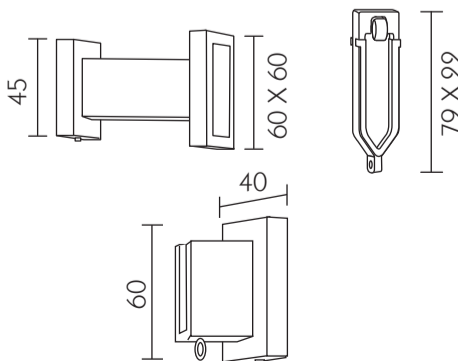

Accessori - Accessories - Zubehör
Accessoires - Accesorios