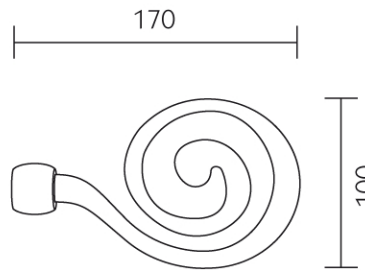

# AURELIA

Accessori - Accessories  
Zubehör - Accessoires  
Accesorios

ROSA

RICCIOLO

ACANTO

9FO= Foglia oro  
Gold Leaf  
Gold Blatt  
Feuille Or  
Hoja Oro

28= Nero opaco  
Mat black - Schwarz matt - Noir mat - Negro mate