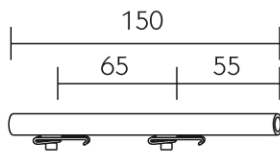

# AURELIA

Accessori - Accessories  
Zubehör - Accessoires  
Accesorios

ROSA

RICCIOLO

ACANTO

9FO= Foglia oro  
Gold Leaf  
Gold Blatt  
Feuille Or  
Hoja Oro

28= Nero opaco  
Mat black - Schwarz matt - Noir mat - Negro mate