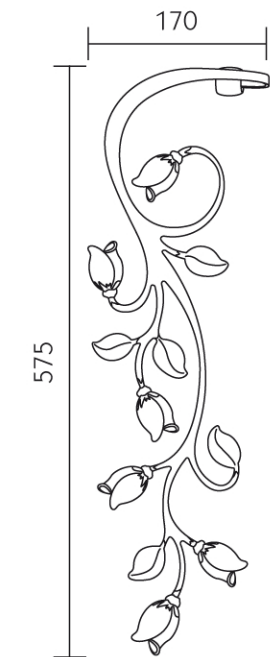

# AURELIA

Accessori - Accessories  
Zubehör - Accessoires  
Accesorios

ROSA

RICCIOLO

ACANTO

9FO= Foglia oro  
Gold Leaf  
Gold Blatt  
Feuille Or  
Hoja Oro

28= Nero opaco  
Mat black - Schwarz matt - Noir mat - Negro mate