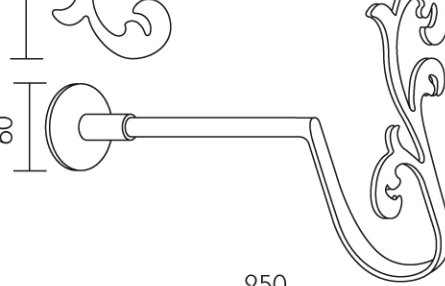

# AURELIA

Accessori - Accessories  
Zubehör - Accessoires  
Accesorios

ROSA

RICCIOLO

ACANTO

9FO= Foglia oro  
Gold Leaf  
Gold Blatt  
Feuille Or  
Hoja Oro

28= Nero opaco  
Mat black - Schwarz matt - Noir mat - Negro mate