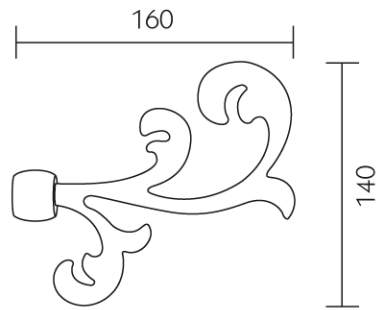

# AURELIA

Accessori - Accessories  
Zubehör - Accessoires  
Accesorios

ROSA

RICCIOLO

ACANTO

9FO= Foglia oro  
Gold Leaf  
Gold Blatt  
Feuille Or  
Hoja Oro

28= Nero opaco  
Mat black - Schwarz matt - Noir mat - Negro mate