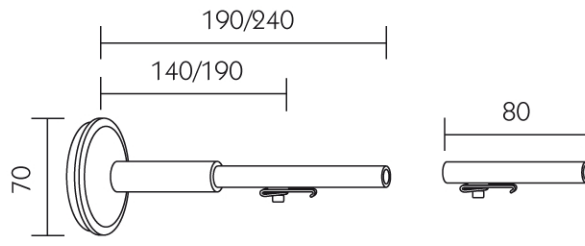

# AURELIA

Accessori - Accessories  
Zubehör - Accessoires  
Accesorios

ROSA

RICCIOLO

ACANTO

9FO= Foglia oro  
Gold Leaf  
Gold Blatt  
Feuille Or  
Hoja Oro

28= Nero opaco  
Mat black - Schwarz matt - Noir mat - Negro mate