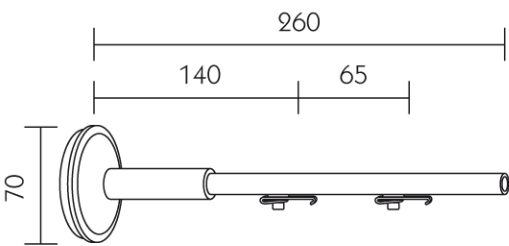

# AURELIA

Accessori - Accessories  
Zubehör - Accessoires  
Accesorios

ROSA

RICCIOLO

ACANTO

9FO= Foglia oro  
Gold Leaf  
Gold Blatt  
Feuille Or  
Hoja Oro

28= Nero opaco  
Mat black - Schwarz matt - Noir mat - Negro mate