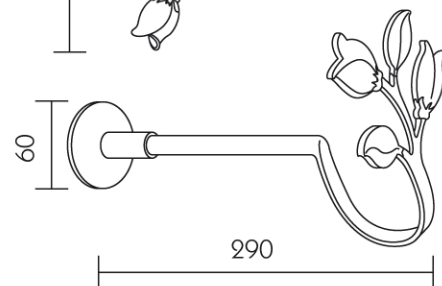

# AURELIA

Accessori - Accessories  
Zubehör - Accessoires  
Accesorios

ROSA

RICCIOLO

ACANTO

9FO= Foglia oro  
Gold Leaf  
Gold Blatt  
Feuille Or  
Hoja Oro

28= Nero opaco  
Mat black - Schwarz matt - Noir mat - Negro mate