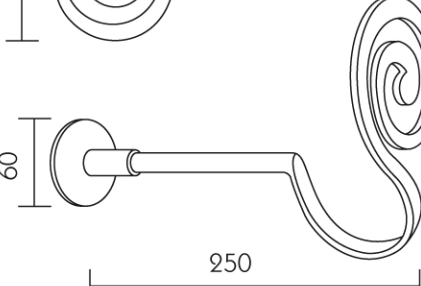

# AURELIA

Accessori - Accessories  
Zubehör - Accessoires  
Accesorios

ROSA

RICCIOLO

ACANTO

9FO= Foglia oro  
Gold Leaf  
Gold Blatt  
Feuille Or  
Hoja Oro

28= Nero opaco  
Mat black - Schwarz matt - Noir mat - Negro mate