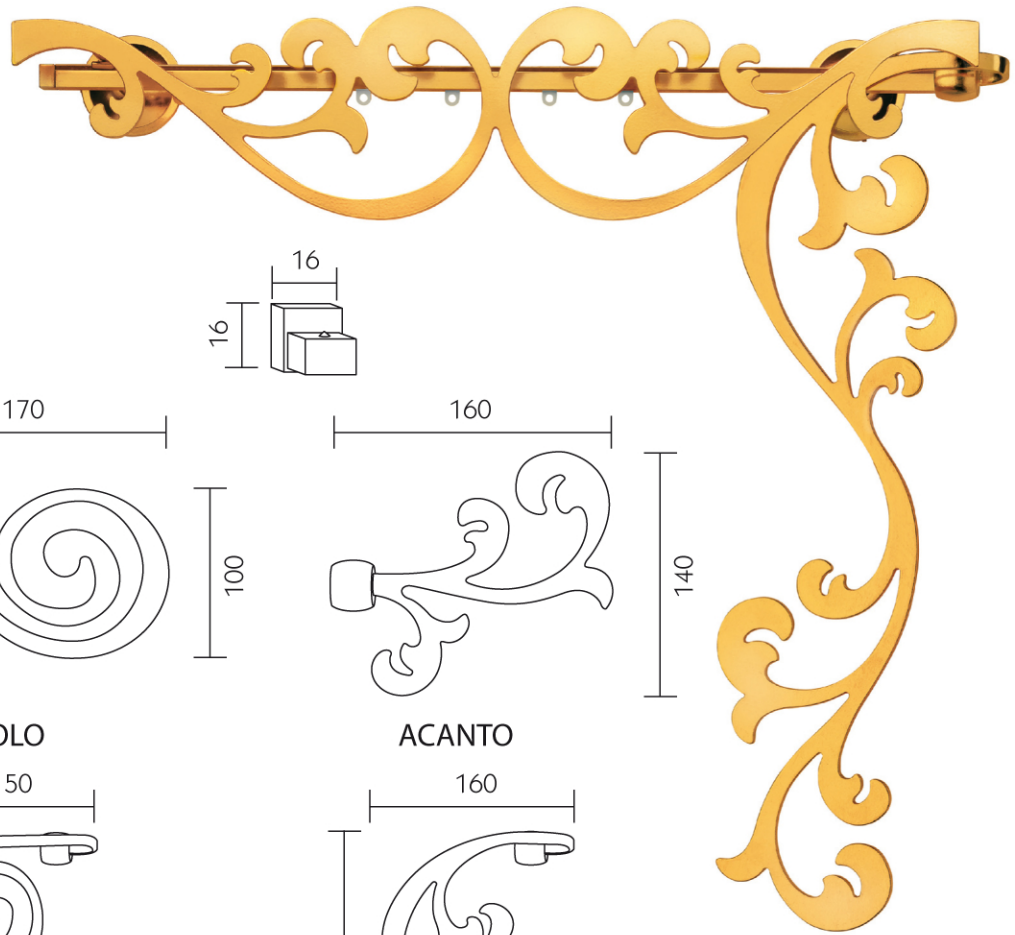

# AURELIA

Accessori - Accessories  
Zubehör - Accessoires  
Accesorios

ROSA

RICCIOLO

ACANTO

9FO= Foglia oro  
Gold Leaf  
Gold Blatt  
Feuille Or  
Hoja Oro

28= Nero opaco  
Mat black - Schwarz matt - Noir mat - Negro mate

29= Nero argento  
Black silver - Schwarz Silber - Noir argent - Negro plata

45= Nero ramato  
Black copper - Schwarz Kupfer - Noir cuivre - Negro cobre

69= Oro antico  
Old gold - Gold antik - Or antique - Oro antiguo

## RICCIOLO

9FO= Foglia oro  
Gold Leaf  
Gold Blatt  
Feuille Or  
Hoja Oro

## ACANTO

9FA= Foglia Argento  
Silver Leaf  
Silver Blatt  
Feuille Argent  
Hoja Plata