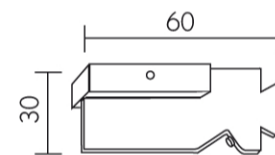

Accessori - Accessories - Zubehör
Accessoires - Accesorios