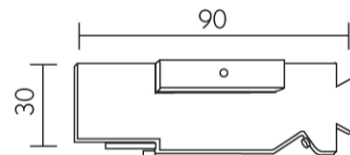

Accessori - Accessories - Zubehör
Accessoires - Accesorios