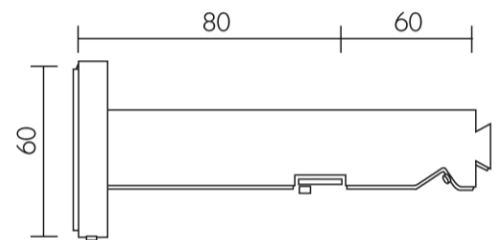

Accessori - Accessories - Zubehör
Accessoires - Accesorios

Le immagini fotografiche potrebbero non corrispondere esattamente alle finiture reali.
The pictures could not correspond exactly to real finishes.
Die angegebene Farben sind nur ein Beispiel. Bitte immer die Originalfarbe anhand Ihrer Muster vergleichen.
Les images photographiques pourraient ne pas correspondre exactement aux finitions réelles.
Las imágenes fotográficas podrían no corresponderse exactamente a los acabados reales.