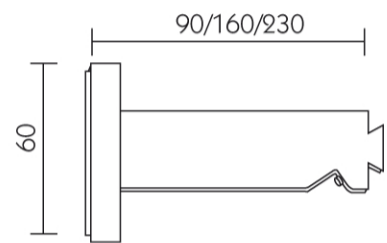

Accessori - Accessories - Zubehör
Accessoires - Accesorios