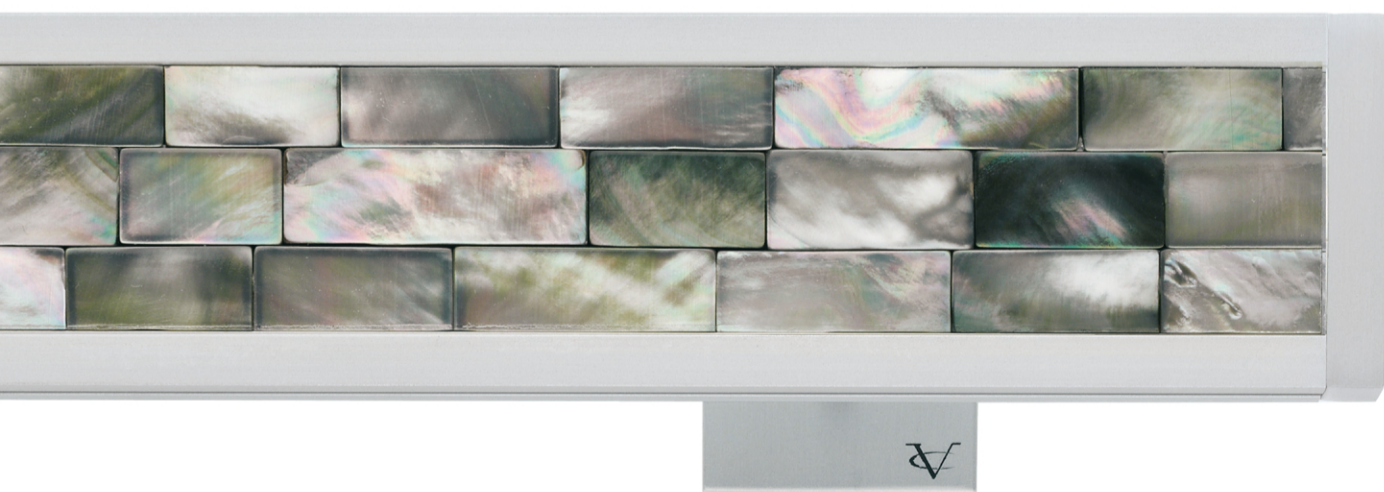

ARIEL

Grandezza originale
Actual size
Originalgröße
Grandeur originelle
Tamaño natural

67MB = Alluminio lucido - Madreperla bianca
Bright aluminium - White mother of pearl
Aluminium poliert - Perlmutter weiss
Aluminium poli - Nacre blanche
Aluminio pulido - Nacar blanca

81MR = Alluminio satinato opaco - Madreperla rosa
Satin mat aluminium - Pink mother of pearl
Aluminium satiniert - Perlmutter rosa
Aluminium satiné mat - Nacre rose
Aluminio satinado barniz mate - Nacar rosa

81MG = Alluminio satinato opaco - Madreperla grigia
Satin mat aluminium - Grey mother of pearl
Aluminium satiniert - Perlmutter grau
Aluminium satiné mat - Nacre grise
Aluminio satinado barniz mate - Nacar grisa