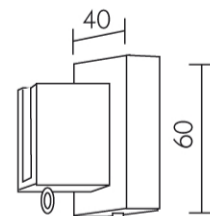

Le immagini fotografiche potrebbero non corrispondere esattamente alle finiture reali.
The pictures could not correspond exactly to real finishes.
Die angegebene Farben sind nur ein Beispiel. Bitte immer die Originalfarbe anhand Ihrer Muster vergleichen.
Les images photographiques pourraient ne pas correspondre exactement aux finitions réelles.
Las imágenes fotográficas podrían no corresponderse exactamente a los acabados reales.