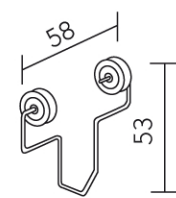

Accessori - Accessories - Zubehör Accessoires - Accesorios