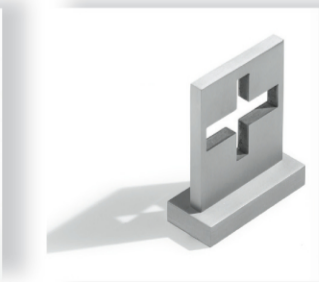

# ARETHA

Grandezza originale  
Actual size  
Originalgröße  
Grandeur originelle  
Tamaño natural

81B = Alluminio satinato opaco - Rovere naturale  
Satin mat laquered aluminium - Oak  
Aluminium satiniert - Eiche  
Aluminium satiné verni mat - Chêne  
Aluminio satinado mate - Roble