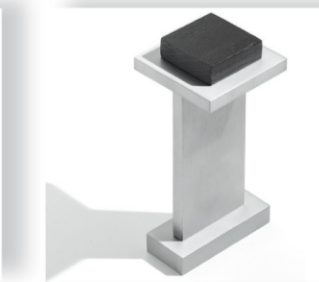

# ARETHA

Grandezza originale  
Actual size  
Originalgröße  
Grandeur originelle  
Tamaño natural

81B = Alluminio satinato opaco - Rovere naturale  
Satin mat laquered aluminium - Oak  
Aluminium satiniert - Eiche  
Aluminium satiné verni mat - Chêne  
Aluminio satinado mate - Roble

81RO = Alluminio satinato opaco - Rosso  
Satin mat laquered aluminium - Red  
Aluminium satiniert - Rot  
Aluminium satiné verni mat - Rouge  
Aluminio satinado mate - Rojo

81 = Alluminio satinato opaco  
Satin mat laquered aluminium  
Aluminium satiniert  
Aluminium satiné verni mat  
Aluminio satinado mate