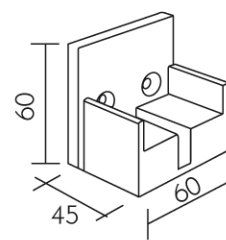

Accessori - Accessories - Zubehör Accessoires - Accesorios

67 = Alluminio lucido
Bright aluminium
Aluminium poliert
Aluminium poli
Aluminio pulido

67W = Alluminio lucido - Wengé
Bright aluminium - Wengé
Aluminium poliert - Wengé
Aluminium poli - Wengé
Aluminio pulido - Wengé

81W = Alluminio satinato opaco - Wengé
Satin mat laquered aluminium - Wengé
Aluminium satiniert - Wengé
Aluminium satiné verni mat - Wengé
Aluminio satinado mate - Wengé

Le immagini fotografiche potrebbero non corrispondere esattamente alle finiture reali.
The pictures could not correspond exactly to real finishes.
Die angegebene Farben sind nur ein Beispiel. Bitte immer die Originalfarbe anhand Ihrer Muster vergleichen.
Les images photographiques pourraient ne pas correspondre exactement aux finitions réelles.
Las imágenes fotográficas podrían no corresponderse exactamente a los acabados reales.