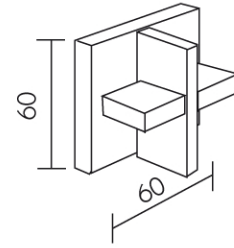

Terminali - Finials - Endstücke Embouts - Terminales