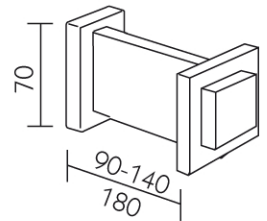

Accessori - Accessories - Zubehör Accessoires - Accesorios

67 = Alluminio lucido
Bright aluminium
Aluminium poliert
Aluminium poli
Aluminio pulido

67W = Alluminio lucido - Wengé
Bright aluminium - Wengé
Aluminium poliert - Wengé
Aluminium poli - Wengé
Aluminio pulido - Wengé

81W = Alluminio satinato opaco - Wengé
Satin mat laquered aluminium - Wengé
Aluminium satiniert - Wengé
Aluminium satiné verni mat - Wengé
Aluminio satinado mate - Wengé

Le immagini fotografiche potrebbero non corrispondere esattamente alle finiture reali.
The pictures could not correspond exactly to real finishes.
Die angegebene Farben sind nur ein Beispiel. Bitte immer die Originalfarbe anhand Ihrer Muster vergleichen.
Les images photographiques pourraient ne pas correspondre exactement aux finitions réelles.
Las imágenes fotográficas podrían no corresponderse exactamente a los acabados reales.