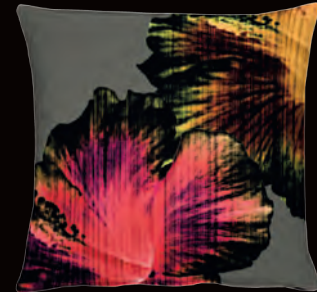

ART. GLORIA 1

SAMT	BREITE	RAPPORT	ÖSEN
VELVET	WIDTH	REPEAT	EYELETS
VELOURS	LARGEUR	RACCORD	OEILLETES
100% PES	140 CM	64 CM	135 X 245

KISSEN	HÜLLE
CUSHION	COVER
COUSSIN	HOUSSE
45 X 45	46 X 46
58 X 58	59 X 59

FARBEN
COLOURS
COLORIS

30

40

30

30

40