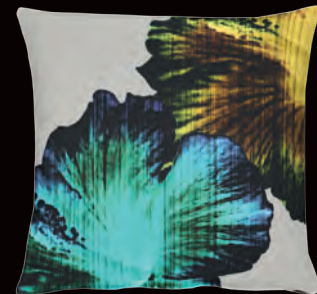

ART. GLORIA 1

SAMT	BREITE	RAPPORT	ÖSEN
VELVET	WIDTH	REPEAT	EYELETS
VELOURS	LARGEUR	RACCORD	OEILLETES
100% PES	140 CM	64 CM	135 X 245

KISSEN	HÜLLE
CUSHION	COVER
COUSSIN	HOUSSE
45 X 45	46 X 46
58 X 58	59 X 59

FARBEN
COLOURS
COLORIS

30

40

30

30

40