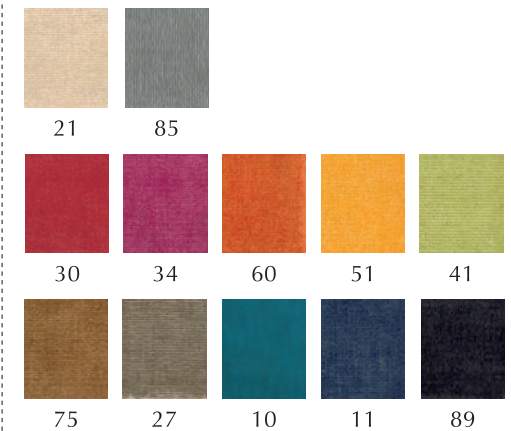

Set 35 x 48

Tischdecke R 170

Kissen 48 x 48 / 39 x 39
Kissenhülle 49 x 49 / 40 x 40

Kissen 30 x 40

Ösenschal 140 x 245

Schal mit Smokband 141 x 245

TINOS UNI-BASIC

07
Jacquard 100% PES
Läufer 48 x 135
Tischdecke 95 x 95 Meterware 144