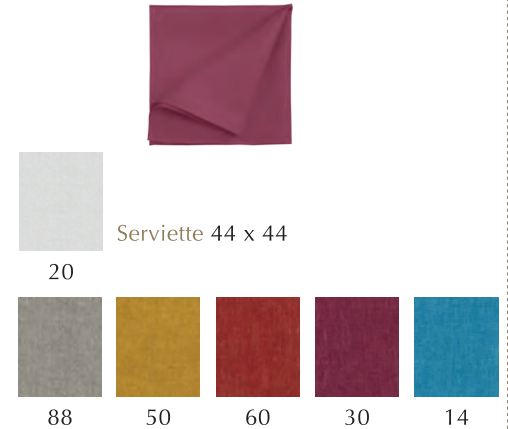

02

Leinen 100% LI
Läufer 48 x 140

Kissen 48 x 48 / 39 x 39
Kissenhülle 49 x 49 / 40 x 40

Set 35 x 48

Kissen 30 x 40

Kissen 48 x 48 / 39 x 39
Kissenhülle 49 x 49 / 40 x 40

Ösenschal 140 x 245

32