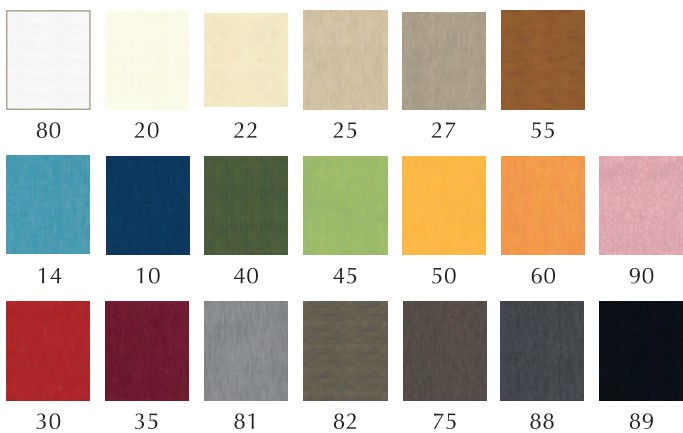

Tischdecke 100 x 100 / 130 x 130 /
150 x 250

Kissen 48 x 48 / 39 x 39
Kissenhülle 49 x 49 / 40 x 40 Meterware

Set 35 x 48

Set 35 x 48

Kissen 48 x 48
Kissenhülle 49 x 49

Kissen 39 x 39
Kissenhülle 40 x 40

TOSCA UNI-BASIC