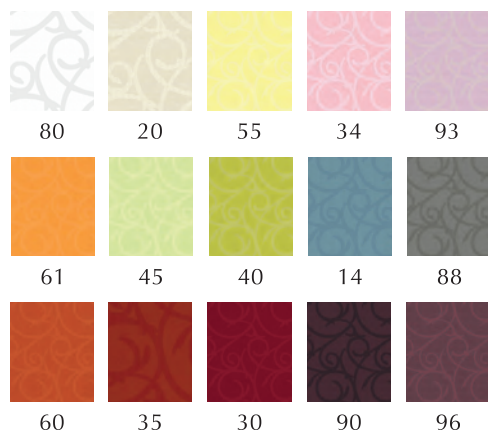

Tischdecke R 170