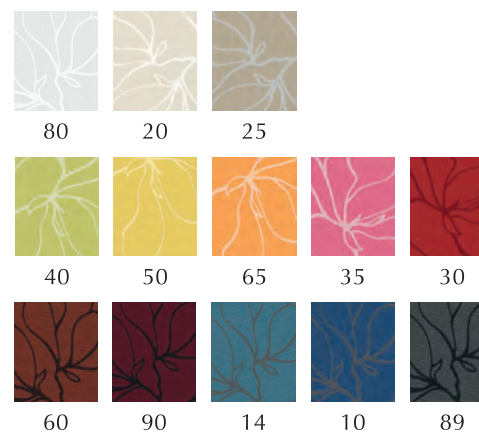

02

Jacquard 65% PES / 35% CV
Läufer 48 x 135
Meterware 150

Tischdecke 90 x 90 / 140 x 140

Tischdecke R 170

Kissen 51 x 51 / 39 x 39
Kissenhülle 49 x 49 / 40 x 40

Kissen 48 x 48
Kissenhülle 49 x 49

Kissen 39 x 39
Kissenhülle 40 x 40