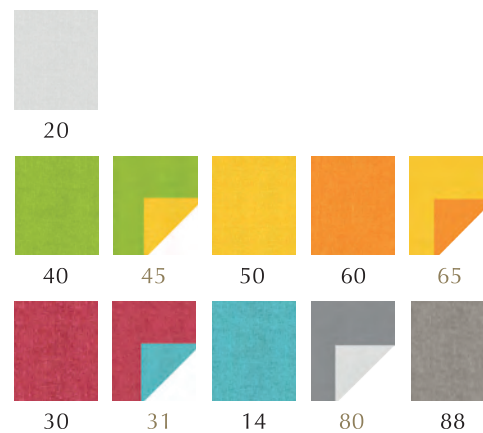

Tischdecke 100 x 100 / 130 x 130 /
150 x 250

Kissen 48 x 48 / 39 x 39
Kissenhülle 49 x 49 / 40 x 40 Meterware

Set 35 x 48

Set 35 x 48

Kissen 48 x 48
Kissenhülle 49 x 49

Kissen 39 x 39
Kissenhülle 40 x 40

TOSCA UNI-BASIC