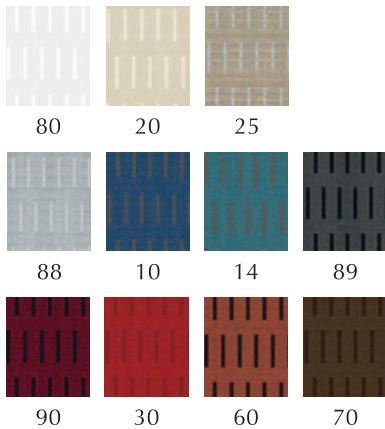

02

Leinen 100% LI
Läufer 48 x 140

Kissen 48 x 48 / 39 x 39
Kissenhülle 49 x 49 / 40 x 40

Set 35 x 48

Kissen 30 x 40

Kissen 48 x 48 / 39 x 39
Kissenhülle 49 x 49 / 40 x 40

Ösenschal 140 x 245

32