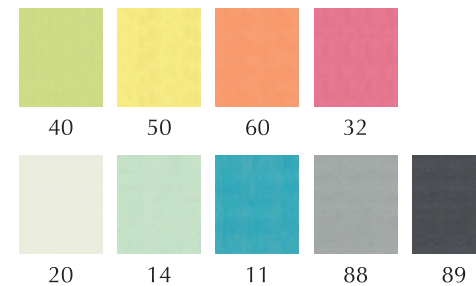

Tischdecke 88 x 88 / 130 x 170 / 140 x 250 /
R 170

Kissen 39 x 39
Kissenhülle 40 x 40

Set 35 x 48

Kissen 48 x 48 / 39 x 39
Kissenhülle 49 x 49 / 40 x 40

Herzkissen 30 x 32

| | |
|----------------------------------|----------|
| Läufer 48 x 140 | € 24, 95 |
| Tischdecke 88 x 88 | € 24, 95 |
| Tischdecke 100 x 100 | € 32, 95 |
| Tischdecke 140 x 250 | € 79, 95 |
| Tischband 22 x 175 | € 16, 95 |
| Kissenhülle 49 x 49 | € 16, 95 |
| Kissen 48 x 48 | € 24, 95 |
| Kissenhülle 40 x 40 | € 14, 95 |
| Kissen 39 x 39 | € 16, 95 |
| Herzkissen 30 x 32 | € 14, 95 |
| Schürze mit Tasche 80 x 85 | € 24, 95 |
| Meterware 280 cm..... | € 49, 95 |