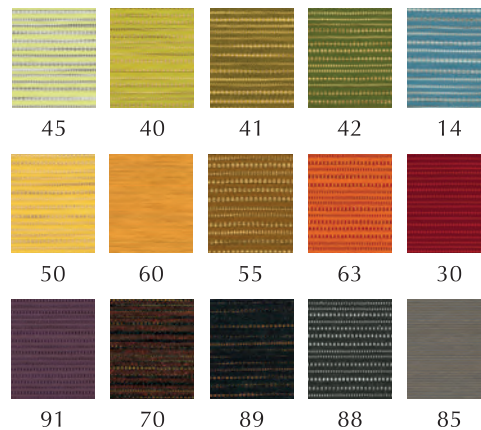

- Läufer 45 x 135..... € 19, 95
- Tischdecke 100x 100..... € 19, 95
- Tischdecke 130x 170 ..... € 39, 95
- Tischdecke 160x 240 ..... € 64, 95
- Tischdecke 140x 250 ..... € 64, 95
- Tischdecke R 170 ..... € 39, 95
- Serviette 42 x 42 ..... € 4, 95
- Kissenhülle 49 x 49 ..... € 9, 95
- Kissen 51 x 51 ..... € 14, 95
- Kissenhülle 40 x 40 ..... € 7, 95
- Kissen 39 x 39 ..... € 10, 95
- Kissen 35 x 50 ..... € 10, 95
- Ösenschal 130 x 245 ..... € 79, 95
- Meterware 180 cm..... € 26, 95