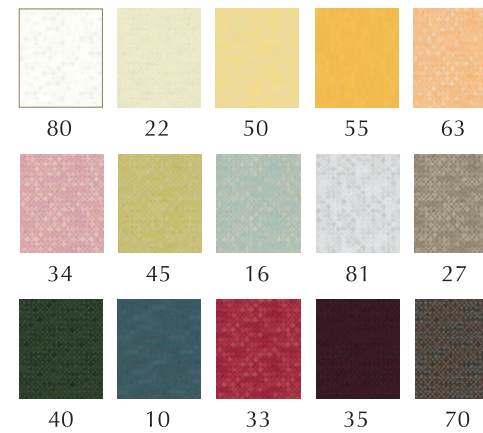

Läufer 48 x 140	€ 34,95
Kissenhülle 49 x 49	€ 22,95
Kissen 48 x 48	€ 32,95
Kissenhülle 40 x 40	€ 20,95
Kissen 39 x 39	€ 24,95
Ösenschal 140 x 245	€ 113,00