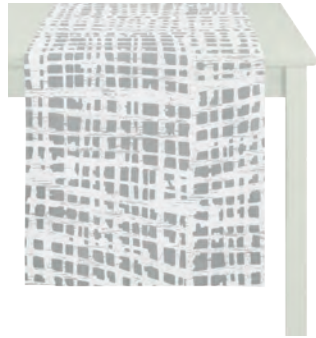

ELEMENT LOFT STYLE

Ausbrenner 60% CV / 40% PES
Läufer 48 x 140