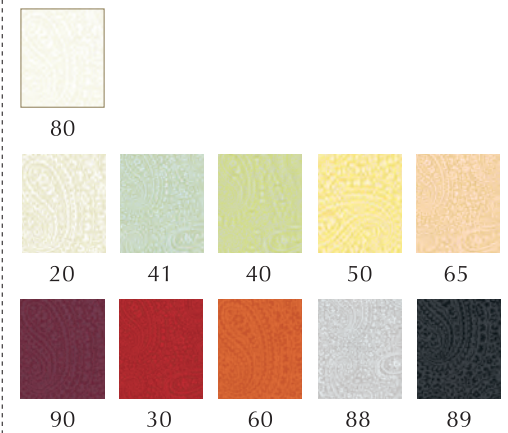

- Läufer 48 x 140 ..... € 34, 95
- Tischdecke 85 x 85 ..... € 34, 95
- Tischdecke 100 x 100 ..... € 52, 95
- Tischdecke 150 x 250 ..... € 143, 00
- Set 35 x 48 ..... € 14, 95
- Kissenhülle 49 x 49 ..... € 24, 95
- Kissen 48 x 48 ..... € 32, 95
- Kissenhülle 40 x 40 ..... € 16, 95
- Kissen 39 x 39 ..... € 22, 95