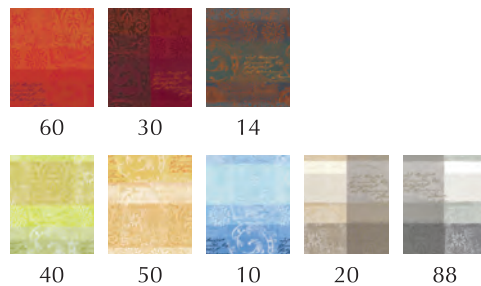

Tischdecke 88 x 88

Kissen 48 x 48 / 39 x 39
Kissenhülle 49 x 49 / 40 x 40

Set 35 x 48

Kissen 48 x 48
Kissenhülle 49 x 49

- Läufer 44 x 135 € 24, 95
- Tischdecke 88 x 88 € 29, 95
- Tischband 20 x 175 € 19, 95
- Kissenhülle 46 x 46 € 19, 95
- Kissen 45 x 45 € 26, 95
- Kissen 24 x 45 € 16, 95