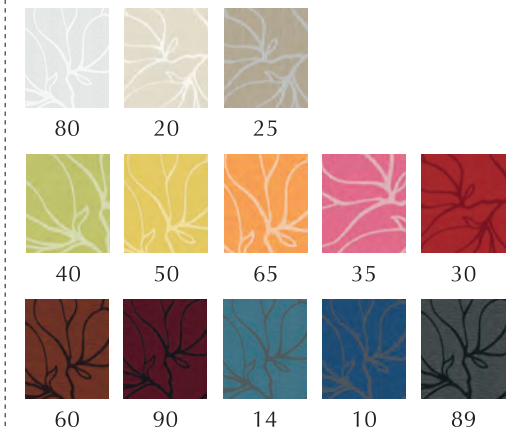

- Läufer 48 x 140 ..... € 19, 95
- Läufer 48 x 175 ..... € 22, 95
- Tischdecke 95 x 95 ..... € 29, 95
- Tischdecke 130x 170 ..... € 42, 95
- Tischdecke 140x 250 ..... € 89, 90
- Set 35 x 48 ..... € 7, 95
- Kissenhülle 49 x 49 ..... € 16, 95
- Kissen 51 x 51 ..... € 22, 95
- Kissenhülle 40 x 40 ..... € 11, 95
- Kissen 39 x 39 ..... € 14, 95
- Meterware 180 cm ..... € 46, 95