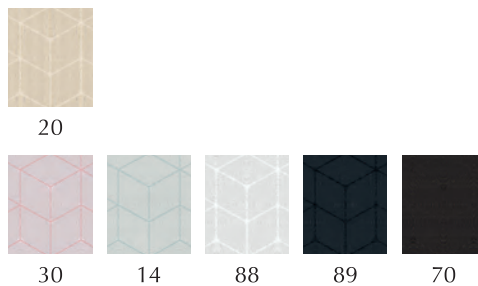

Tischdecke 90 x 90 / 140 x 140

Jacquard 75% PES / 25% CV
Läufer 48 x 140
Tischdecke 85 x 85 / 100 x 100 / 150 x 250

Set 35 x 48

Jacquard 65% PES / 35% CV
Läufer 48 x 140
Tischdecke 85 x 85 / 100 x 100 / 150 x 250

Ösenschal 140 x 245

Kissen 48 x 48
Kissenhülle 49 x 49

Kissen 39 x 39
Kissenhülle 40 x 40

Kissen 48 x 48
Kissenhülle 49 x 49

- Läufer 48 x 135 € 24, 95
- Tischdecke 90 x 90 € 29, 95
- Tischdecke 140x140 € 49, 95
- Kissenhülle 49 x 49 € 22, 95
- Kissen 48 x 48 € 28, 95
- Kissenhülle 40 x 40 € 18, 95
- Kissen 39 x 39 € 22, 95
- Ösenschal 140 x 245 € 99, 00
- Meterware 150 cm € 42, 95