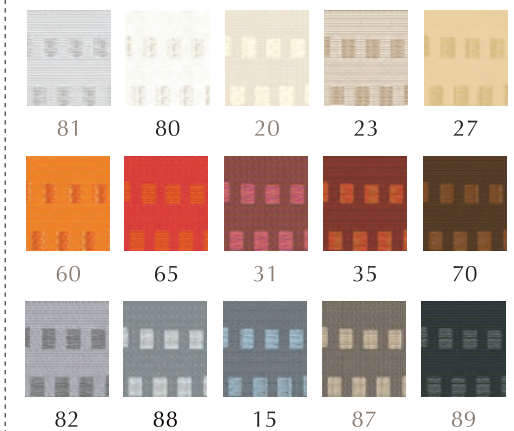

Läufer 48 x 140 ..... € 36,95
Ösenschal 122 x 245 ..... € 103,00

Läufer 50 x 135 ..... € 36,95
Ösenschal 122 x 245 ..... € 103,00

Kissen 45 x 45 ..... € 46,95
Kissenhülle 46 x 46 ..... € 39,95