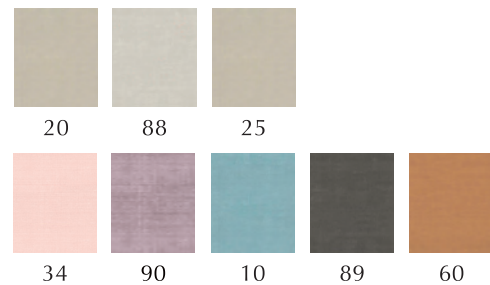

Läufer 48 x 140 ..... € 36,95
Ösenschal 122 x 245 ..... € 103,00

Läufer 50 x 135 ..... € 36,95
Ösenschal 122 x 245 ..... € 103,00

Kissen 45 x 45 ..... € 46,95
Kissenhülle 46 x 46 ..... € 39,95