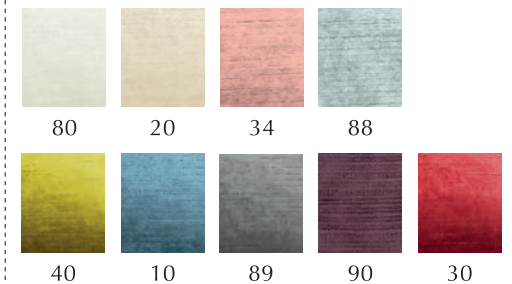

80 20 34 88
40 10 89 90 30