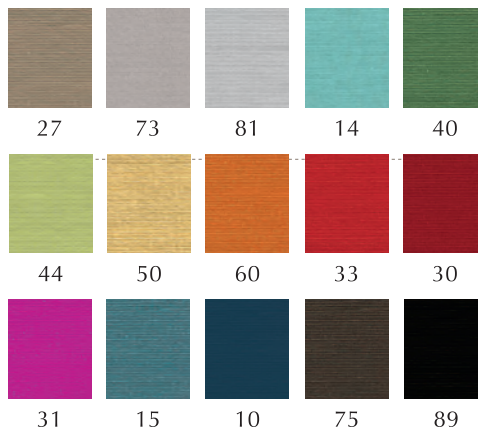

Kissen 45 x 45 / 39 x 39
Kissenhülle 46 x 46 / 40 x 40

Samt 100% PES
Kissen 45 x 45
Kissenhülle 46 x 46

Sitzwürfel 41 x 41 Col. 21, 75, 85, 89

Set 35 x 48

80 22 25

Ösenschal 134 x 245

Kissen 30 x 40

- Kissenhülle 46 x 46 € 24, 95
- Kissen 45 x 45 € 32, 95
- Kissenhülle 41 x 61 € 32, 95
- Kissen 40 x 60 € 39, 95
- Kissen 30 x 40 € 22, 95
- Sitzwürfel 41 x 41 € 159, 00