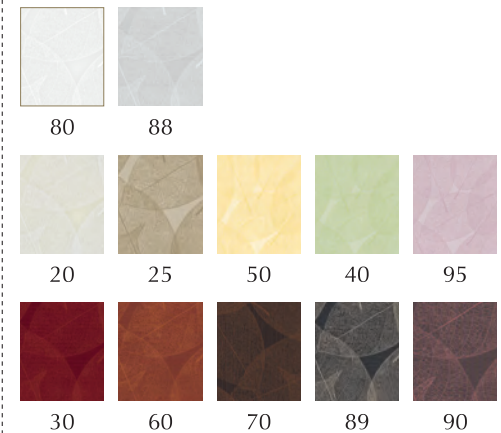

- Läufer 48 x 135 ..... € 26, 95
- Läufer 48 x 175 ..... € 32, 95
- Tischdecke 85 x 85 ..... € 26, 95
- Tischdecke 130 x 130 ..... € 52, 95
- Tischdecke 150 x 250 ..... € 99, 00
- Set 35 x 48 ..... € 12, 95
- Kissenhülle 49 x 49 ..... € 19, 95
- Kissen 48 x 48 ..... € 26, 95
- Kissenhülle 40 x 40 ..... € 14, 95
- Kissen 39 x 39 ..... € 19, 95