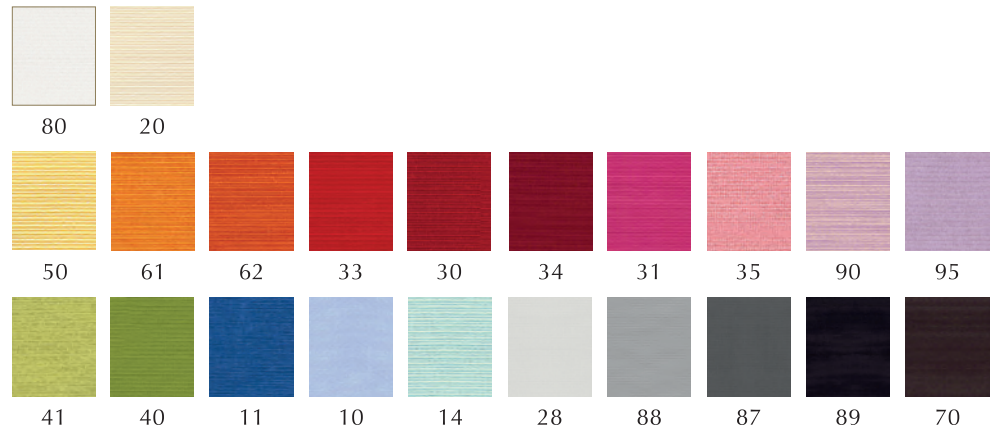

Kissen 48 x 48 / 39 x 39
Kissenhülle 49 x 49 / 40 x 40

Set 35 x 48

Kissen 51 x 51 / 39 x 39 / 35 x 50
Kissenhülle 49 x 49 / 40 x 40

Serviette 42 x 42

| | |
|----------------------------|---------|
| Läufer 48 x 140 | € 29,95 |
| Tischdecke 85 x 85 | € 29,95 |
| Tischdecke 130 x 170 | € 66,00 |
| Tischdecke 150 x 250 | € 99,00 |
| Tischdecke R 170 | € 74,00 |
| Set 35 x 48 | € 12,95 |
| Kissenhülle 49 x 49 | € 16,95 |
| Kissen 48 x 48 | € 24,95 |
| Kissenhülle 40 x 40 | € 14,95 |
| Kissen 39 x 39 | € 19,95 |