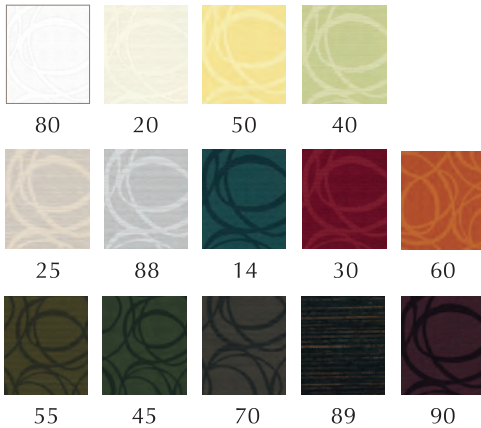

Kissen 48 x 48 / 39 x 39
Kissenhülle 49 x 49 / 40 x 40

Set 35 x 48

Kissen 51 x 51 / 39 x 39 / 35 x 50
Kissenhülle 49 x 49 / 40 x 40

Serviette 42 x 42

| | |
|----------------------------|---------|
| Läufer 48 x 140 | € 29,95 |
| Tischdecke 85 x 85 | € 29,95 |
| Tischdecke 130 x 170 | € 66,00 |
| Tischdecke 150 x 250 | € 99,00 |
| Tischdecke R 170 | € 74,00 |
| Set 35 x 48 | € 12,95 |
| Kissenhülle 49 x 49 | € 16,95 |
| Kissen 48 x 48 | € 24,95 |
| Kissenhülle 40 x 40 | € 14,95 |
| Kissen 39 x 39 | € 19,95 |