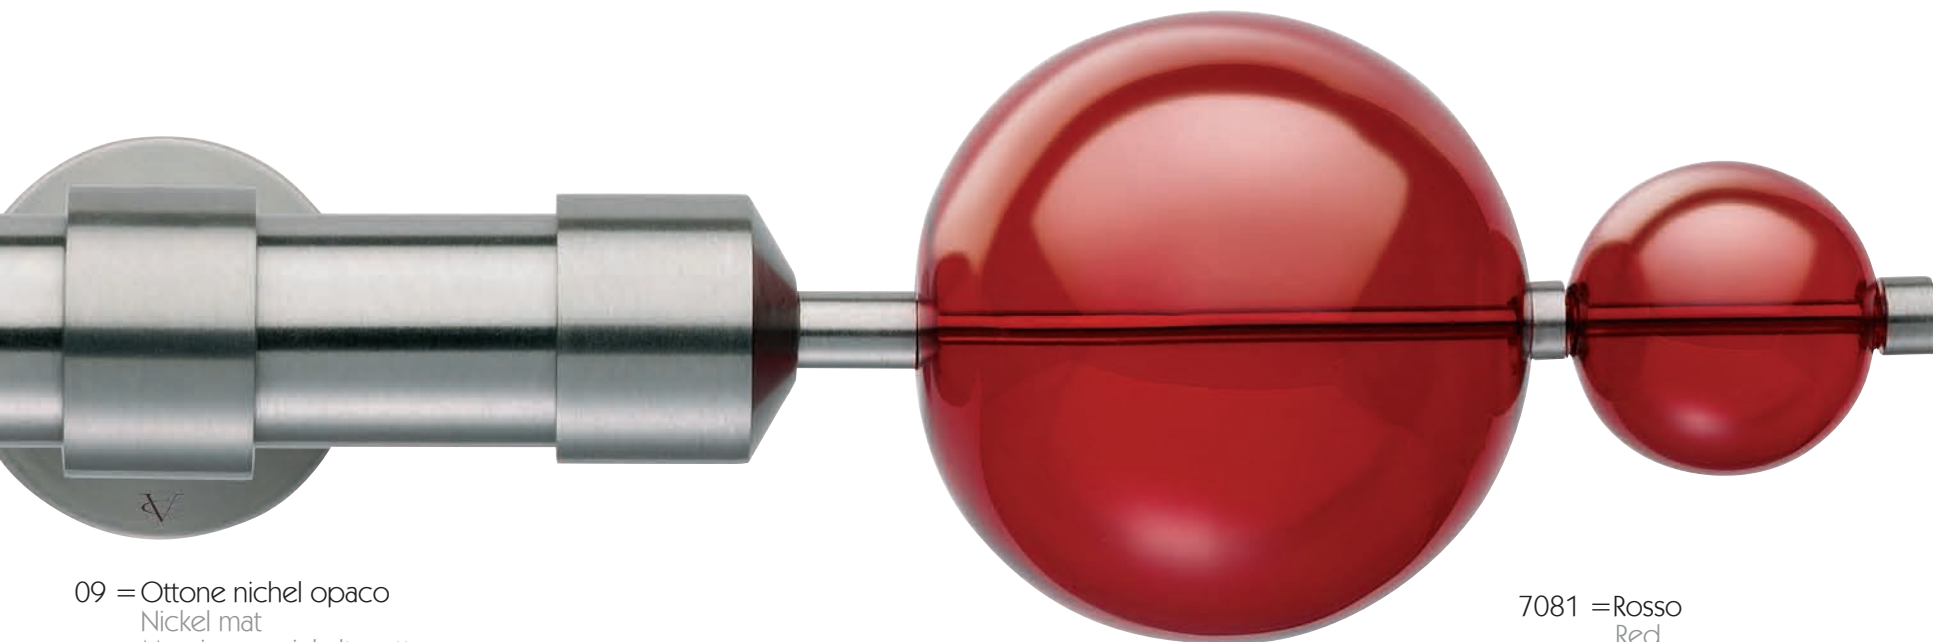

Grandezza originale
Actual size
Originalgröße
Grandeur originelle
Tamaño natural

09 = Ottone nichel opaco
Nickel mat
Messing vernickelt matt
Laiton nickel mat
Latón níquel mate

7081 = Rosso
Red
Rot
Rouge
Rojo

96 = Ottone satinato opaco
Mat satin brass
Messing satiniert matt
Laiton satiné mat
Latón satinado mate

7082 = Bianco
White
Weiß
Blanc
Blanco

01 = Ottone lucido verniciato
Polished lacquered brass
Messing poliert, lackiert
Laiton poli verni
Latón pulido barnizado

7083 = Nero
Black
Schwarz
Noir
Negro

Terminali - Finials - Endstücke
Embouts - Terminales

Supporti - Brackets - Träger
Supports - Soportes

Accessori - Accessories
Zubehör - Accessoires
Accesorios