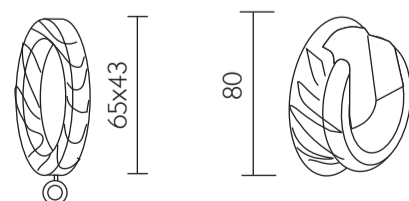

# ALMA-TELMA-MARICA

Ø35

Grandezza originale  
Actual size  
Originalgröße  
Grandeur originelle  
Tamaño natural

ALMA

50/E = Quercia  
Oak  
Eiche  
Chêne  
Roble

MARICA

50/D = Noce  
Walnut  
Nußbaum  
Noyer  
Nogal

TELMA

50/C = Sbiancato  
Whitened  
Gebleicht  
Lazuré Blanc  
Blanqueado

Terminali - Finials - Endstücke  
Embouts - Terminales

Supporti - Brackets - Träger  
Supports - Soportes

Accessori - Accessories - Zubehör  
Accessoires - Accesorios