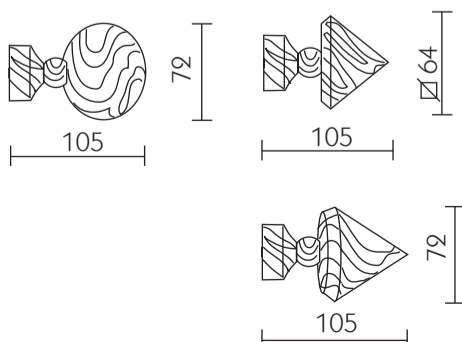

# ALMA-TELMA-MARICA

Ø35

Grandezza originale  
Actual size  
Originalgröße  
Grandeur originelle  
Tamaño natural

ALMA

50/E = Quercia  
Oak  
Eiche  
Chêne  
Roble

MARICA

50/D = Noce  
Walnut  
Nußbaum  
Noyer  
Nogal

TELMA

50/C = Sbiancato  
Whitened  
Gebleicht  
Lazuré Blanc  
Blanqueado

Terminali - Finials - Endstücke  
Embouts - Terminales

Supporti - Brackets - Träger  
Supports - Soportes

Accessori - Accessories - Zubehör  
Accessoires - Accesorios