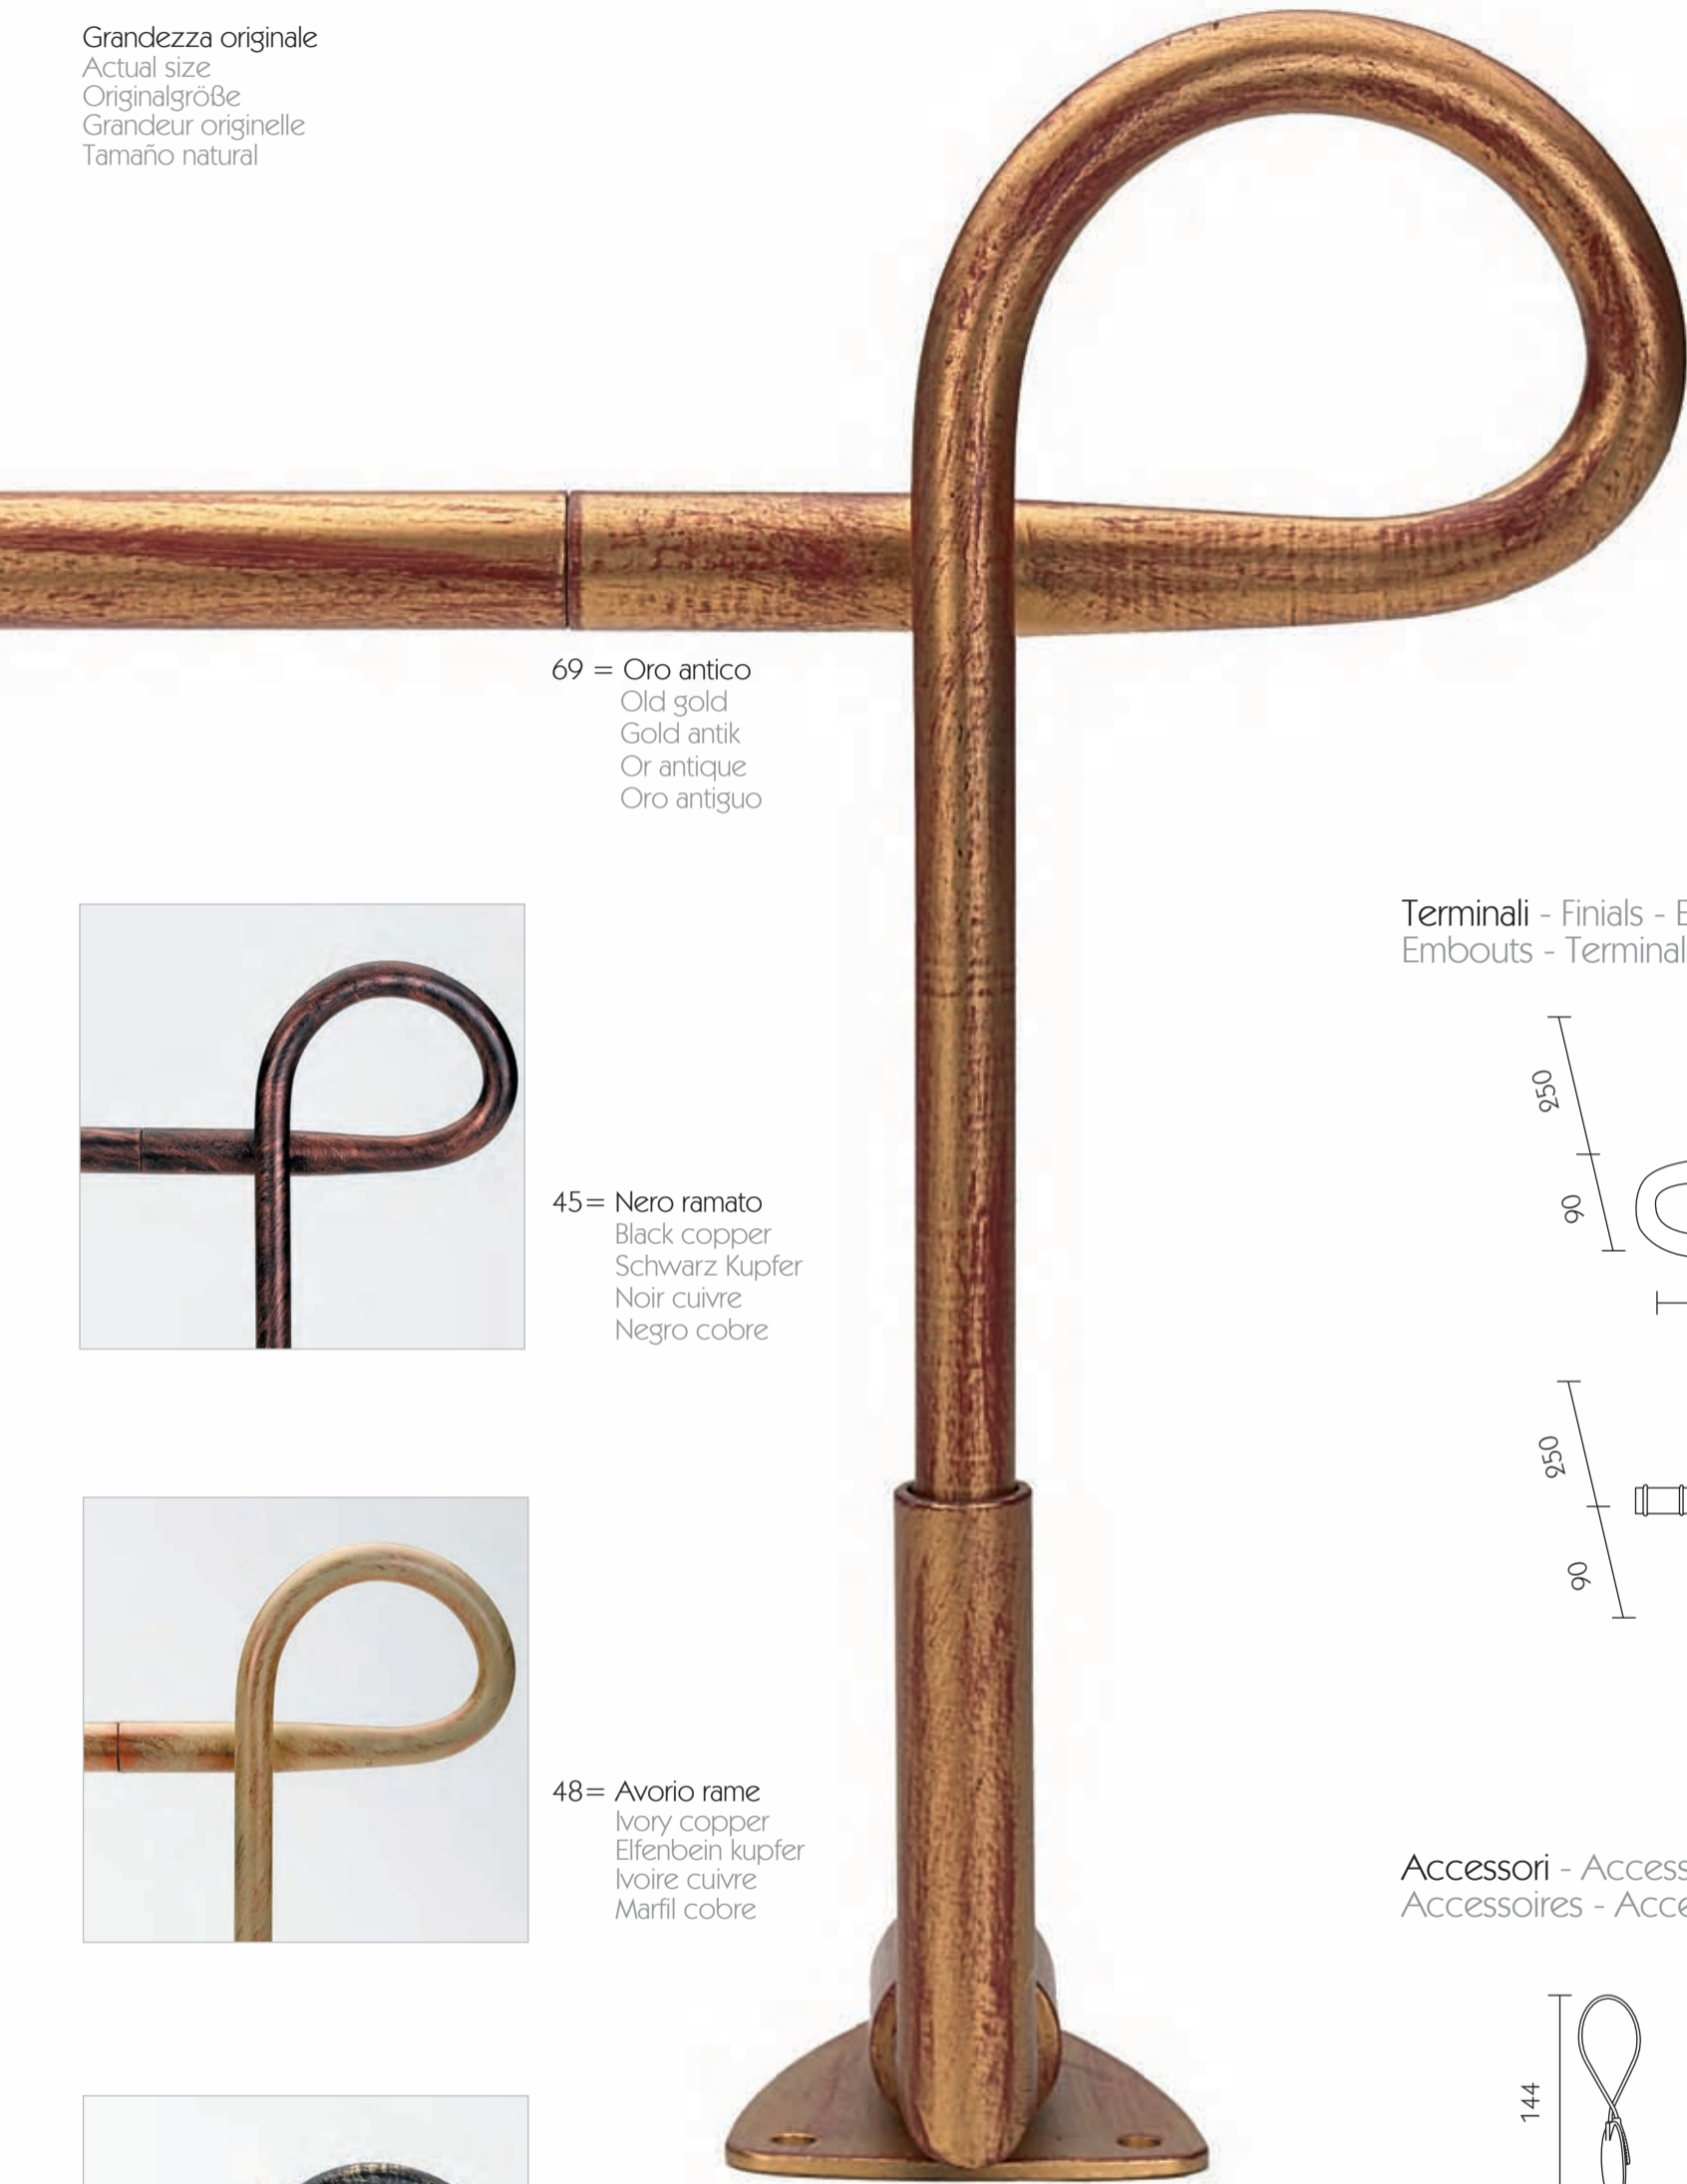

Grandezza originale
Actual size
Originalgröße
Grandeur originelle
Tamaño natural

69 = Oro antico
Old gold
Gold antik
Or antique
Oro antiguo

45 = Nero ramato
Black copper
Schwarz Kupfer
Noir cuivre
Negro cobre

48 = Avorio rame
Ivory copper
Elfenbein kupfer
Ivoire cuivre
Marfil cobre

44 = Nero oro
Black gold
Schwarz Gold
Noir or
Negro oro

Terminali - Finials - Endstücke
Embouts - Terminales

Accessori - Accessories - Zubehör
Accessoires - Accesorios

29 = Nero argento
Black silver
Schwarz Silber
Noir argent
Negro plata