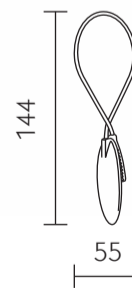

Grandezza originale
Actual size
Originalgröße
Grandeur originelle
Tamaño natural

69 = Oro antico
Old gold
Gold antik
Or antique
Oro antiguo

45 = Nero ramato
Black copper
Schwarz Kupfer
Noir cuivre
Negro cobre

48 = Avorio rame
Ivory copper
Elfenbein kupfer
Ivoire cuivre
Marfil cobre

44 = Nero oro
Black gold
Schwarz Gold
Noir or
Negro oro

Terminali - Finials - Endstücke
Embouts - Terminales

Accessori - Accessories - Zubehör
Accessoires - Accesorios

29 = Nero argento
Black silver
Schwarz Silber
Noir argent
Negro plata