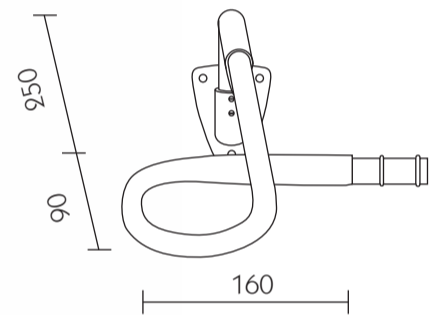

Grandezza originale
Actual size
Originalgröße
Grandeur originelle
Tamaño natural

69 = Oro antico
Old gold
Gold antik
Or antique
Oro antiguo

45 = Nero ramato
Black copper
Schwarz Kupfer
Noir cuivre
Negro cobre

48 = Avorio rame
Ivory copper
Elfenbein kupfer
Ivoire cuivre
Marfil cobre

44 = Nero oro
Black gold
Schwarz Gold
Noir or
Negro oro

Terminali - Finials - Endstücke
Embouts - Terminales

Accessori - Accessories - Zubehör
Accessoires - Accesorios