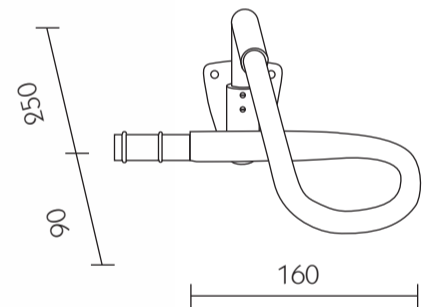

Accessori - Accessories - Zubehör
Accessoires - Accesorios

29 = Nero argento
Black silver
Schwarz Silber
Noir argent
Negro plata