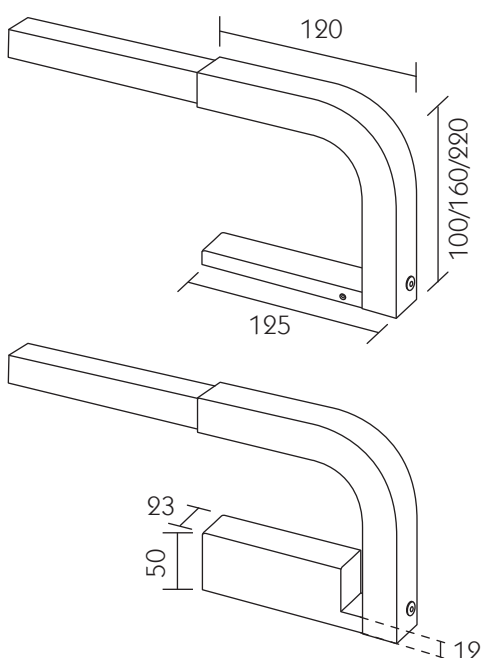

LUCILLA

Grandezza originale
Actual size
Originalgröße
Grandeur originelle
Tamaño natural

03= Cromo
Chrome
Verchromt
Chromé
Cromo

BNL= Alluminio laccato bianco
Lacquered white Aluminum
Weiss lackiert Aluminium
Aluminium blanc laqué
Aluminio blanco lacado

AVN= Alluminio verniciato nichel
Nickel mat lacquered alu
Alu nickel matt lackiert
Aluminium verni nickel
Aluminio barnizado niquel

Terminali - Finials - Endstücke
Embouts - Terminales

Supporti - Brackets - Träger
Supports - Soportes

Accessori - Accessories - Zubehör
Accessoires - Accesorios

03= Cromo
Chrome
Verchromt
Chromé
Cromo