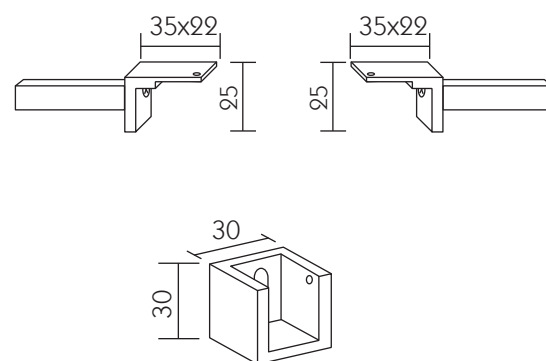

Accessori - Accessories - Zubehör
Accessoires - Accesorios