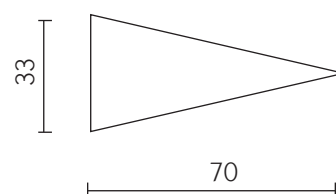

LORENA

206A72-213