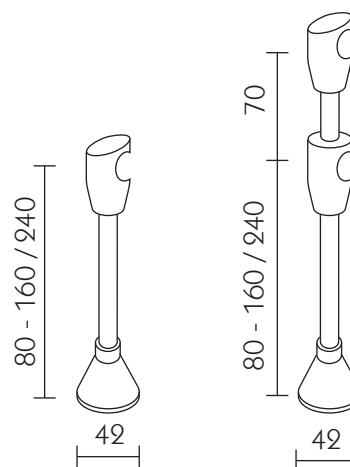

206A72-AR

HOME SYSTEM

Ø20

Grandezza originale
Actual size
Originalgröße
Grandeur originale
Tamaño natural

Terminali - Finials - Endstücke
Embouts - Terminales

TANIA

206A74-GR = Grigio
Gray
Grau
Gris
Gris

LORENA

55

70

80 - 160 / 240

42

LORENA

206A72-AR = Arancio
Orange
Orange
Orange
Naranja