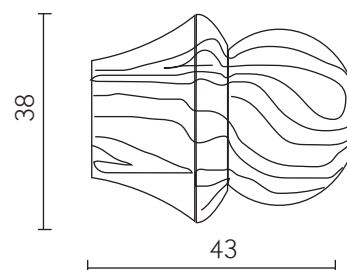

EMMA

206A71-OR = Oro
Gold
Gold
Or
Oro

Accessori - Accessories - Zubehör
Accessoires - Accesorios

Supporti - Brackets - Träger
Supports - Soportes