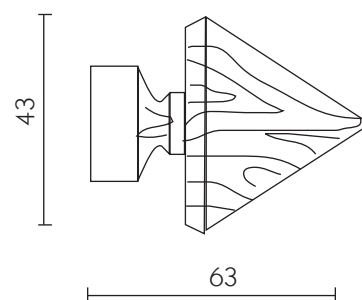

LORENA

206A72-213