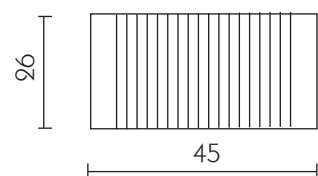

206A72-AR

HOME SYSTEM

Ø20

Grandezza originale
Actual size
Originalgröße
Grandeur originale
Tamaño natural

Terminali - Finials - Endstücke
Embouts - Terminales

TANIA

206A74-GR = Grigio
Gray
Grau
Gris
Gris

LORENA

55

70

80 - 160 / 240

42

LORENA

206A72-AR = Arancio
Orange
Orange
Orange
Naranja