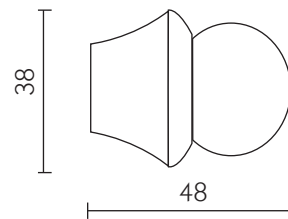

206A72-AR

HOME SYSTEM

Ø20

Grandezza originale
Actual size
Originalgröße
Grandeur originale
Tamaño natural

Terminali - Finials - Endstücke
Embouts - Terminales

TANIA

206A74-GR = Grigio
Gray
Grau
Gris
Gris

LORENA

55

70

80 - 160 / 240

42

LORENA

206A72-AR = Arancio
Orange
Orange
Orange
Naranja