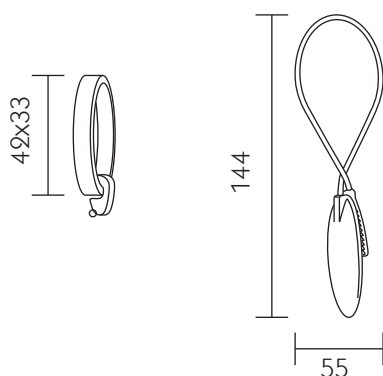

206A72-AR

HOME SYSTEM

Ø20

Grandezza originale
Actual size
Originalgröße
Grandeur originale
Tamaño natural

Terminali - Finials - Endstücke
Embouts - Terminales

TANIA

206A74-GR = Grigio
Gray
Grau
Gris
Gris

LORENA

206A72-MR = Marrone
Brown
Braun
Marron
Marrón

LORENA

206A72-213

EMMA

206A71-OR = Oro
Gold
Gold
Or
Oro

Accessori - Accessories - Zubehör
Accessoires - Accesorios

Supporti - Brackets - Träger
Supports - Soportes

55

70

80 - 160 / 240

42

LORENA

206A72-AR = Arancio
Orange
Orange
Orange
Naranja