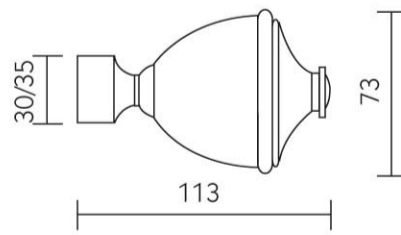

Grandezza originale
Actual size
Originalgröße
Grandeur originelle
Tamaño natural

Ø 35

01 = Ottone lucido verniciato
Polished lacquered brass
Messing poliert, lackiert
Laiton poli verni
Latón pulido barnizado

Ø 30

96 = Ottone satinato opaco
Mat satin brass
Messing satiniert matt
Laiton satiné mat
Latón satinado mate

Ø 30

60 = Ottone bronzato opaco
Mat satin bronze
Messing Bronze satiniert matt
Laiton bronzé mat
Latón bronce antiguo mate

30 = Ottone bronzato
Antique bronze
Messing Bronze antik
Laiton bronzé
Latón bronce antiguo

Terminali - Finials - Endstücke
Embouts - Terminales

95 = Ottone satinato
Satin brass
Messing satiniert
Laiton satiné
Latón satinado