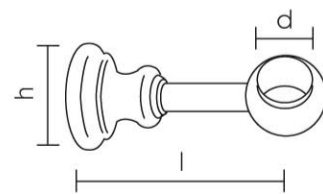

95 = Ottone satinato
Satin brass
Messing satiniert
Laiton satiné
Latón satinado

Supporti - Brackets - Träger
Supports - Soportes

d	30	35
h	63	63
l	90-180	

Accessori - Accessories - Zubehör
Accesorios - Accesorios