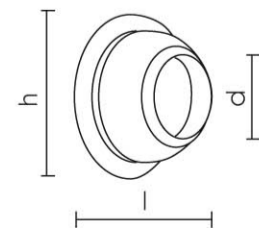

d	30	35
h	64	64
l	33	98

Le immagini fotografiche potrebbero non corrispondere esattamente alle finiture reali.
The pictures could not correspond exactly to real finishes.
Die angegebene Farben sind nur ein Beispiel. Bitte immer die Originalfarbe anhand Ihrer Muster vergleichen.
Les images photographiques pourraient ne pas correspondre exactement aux finitions réelles.
Las imágenes fotográficas podrían no corresponderse exactamente a los acabados reales.