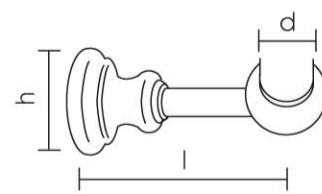

95 = Ottone satinato
Satin brass
Messing satiniert
Laiton satiné
Latón satinado

Supporti - Brackets - Träger
Supports - Soportes

d	30	35
h	63	63
l	90-180	

Accessori - Accessories - Zubehör
Accesorios - Accesorios