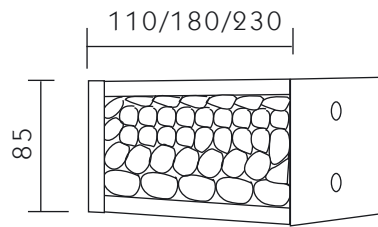

Grandezza originale
Actual size
Originalgröße
Grandeur originelle
Tamaño natural

67 = Alluminio lucido
Bright aluminium
Aluminium poliert
Aluminium poli
Aluminio pulido

67LC= Alluminio lucido - Lucertola
Bright aluminium - Lizard
Aluminium poliert - Eidechse
Aluminium poli - Lézard
Aluminio pulido - Lagartija

67SP= Alluminio lucido - Serpente
Bright aluminium - Snake
Aluminium poliert - Schlange
Aluminium poli - Serpent
Aluminio pulido -Serpiente

CECILIA

Terminali - Finials - Endstücke
Embouts - Terminales

LC = Lucertola - Lizard - Eidechse - Lézard - Lagartija
SP = Serpente - Snake - Schlange - Serpent - Serpiente