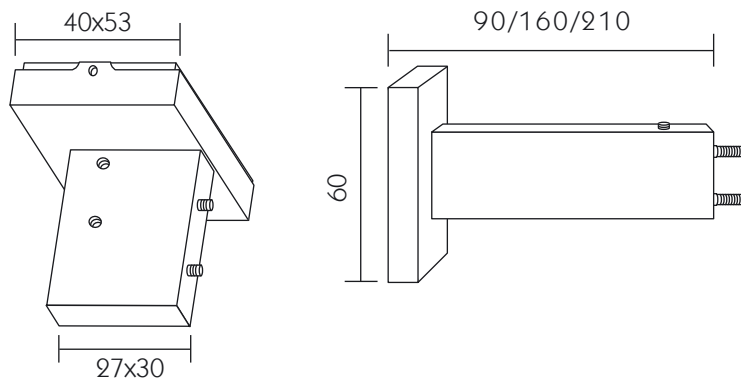

Cocodrillo - Crocodile - Krokodil - Crocodile - Cocodrilo

67 = Alluminio lucido
Bright aluminium
Aluminium poliert
Aluminium poli
Aluminio pulido

81 = Alluminio satinato opaco
Satin mat aluminium
Aluminium satiniert
Aluminium satiné mat
Aluminio satinado mate

Accessori - Accessories
Zubehör - Accessoires
Accesorios