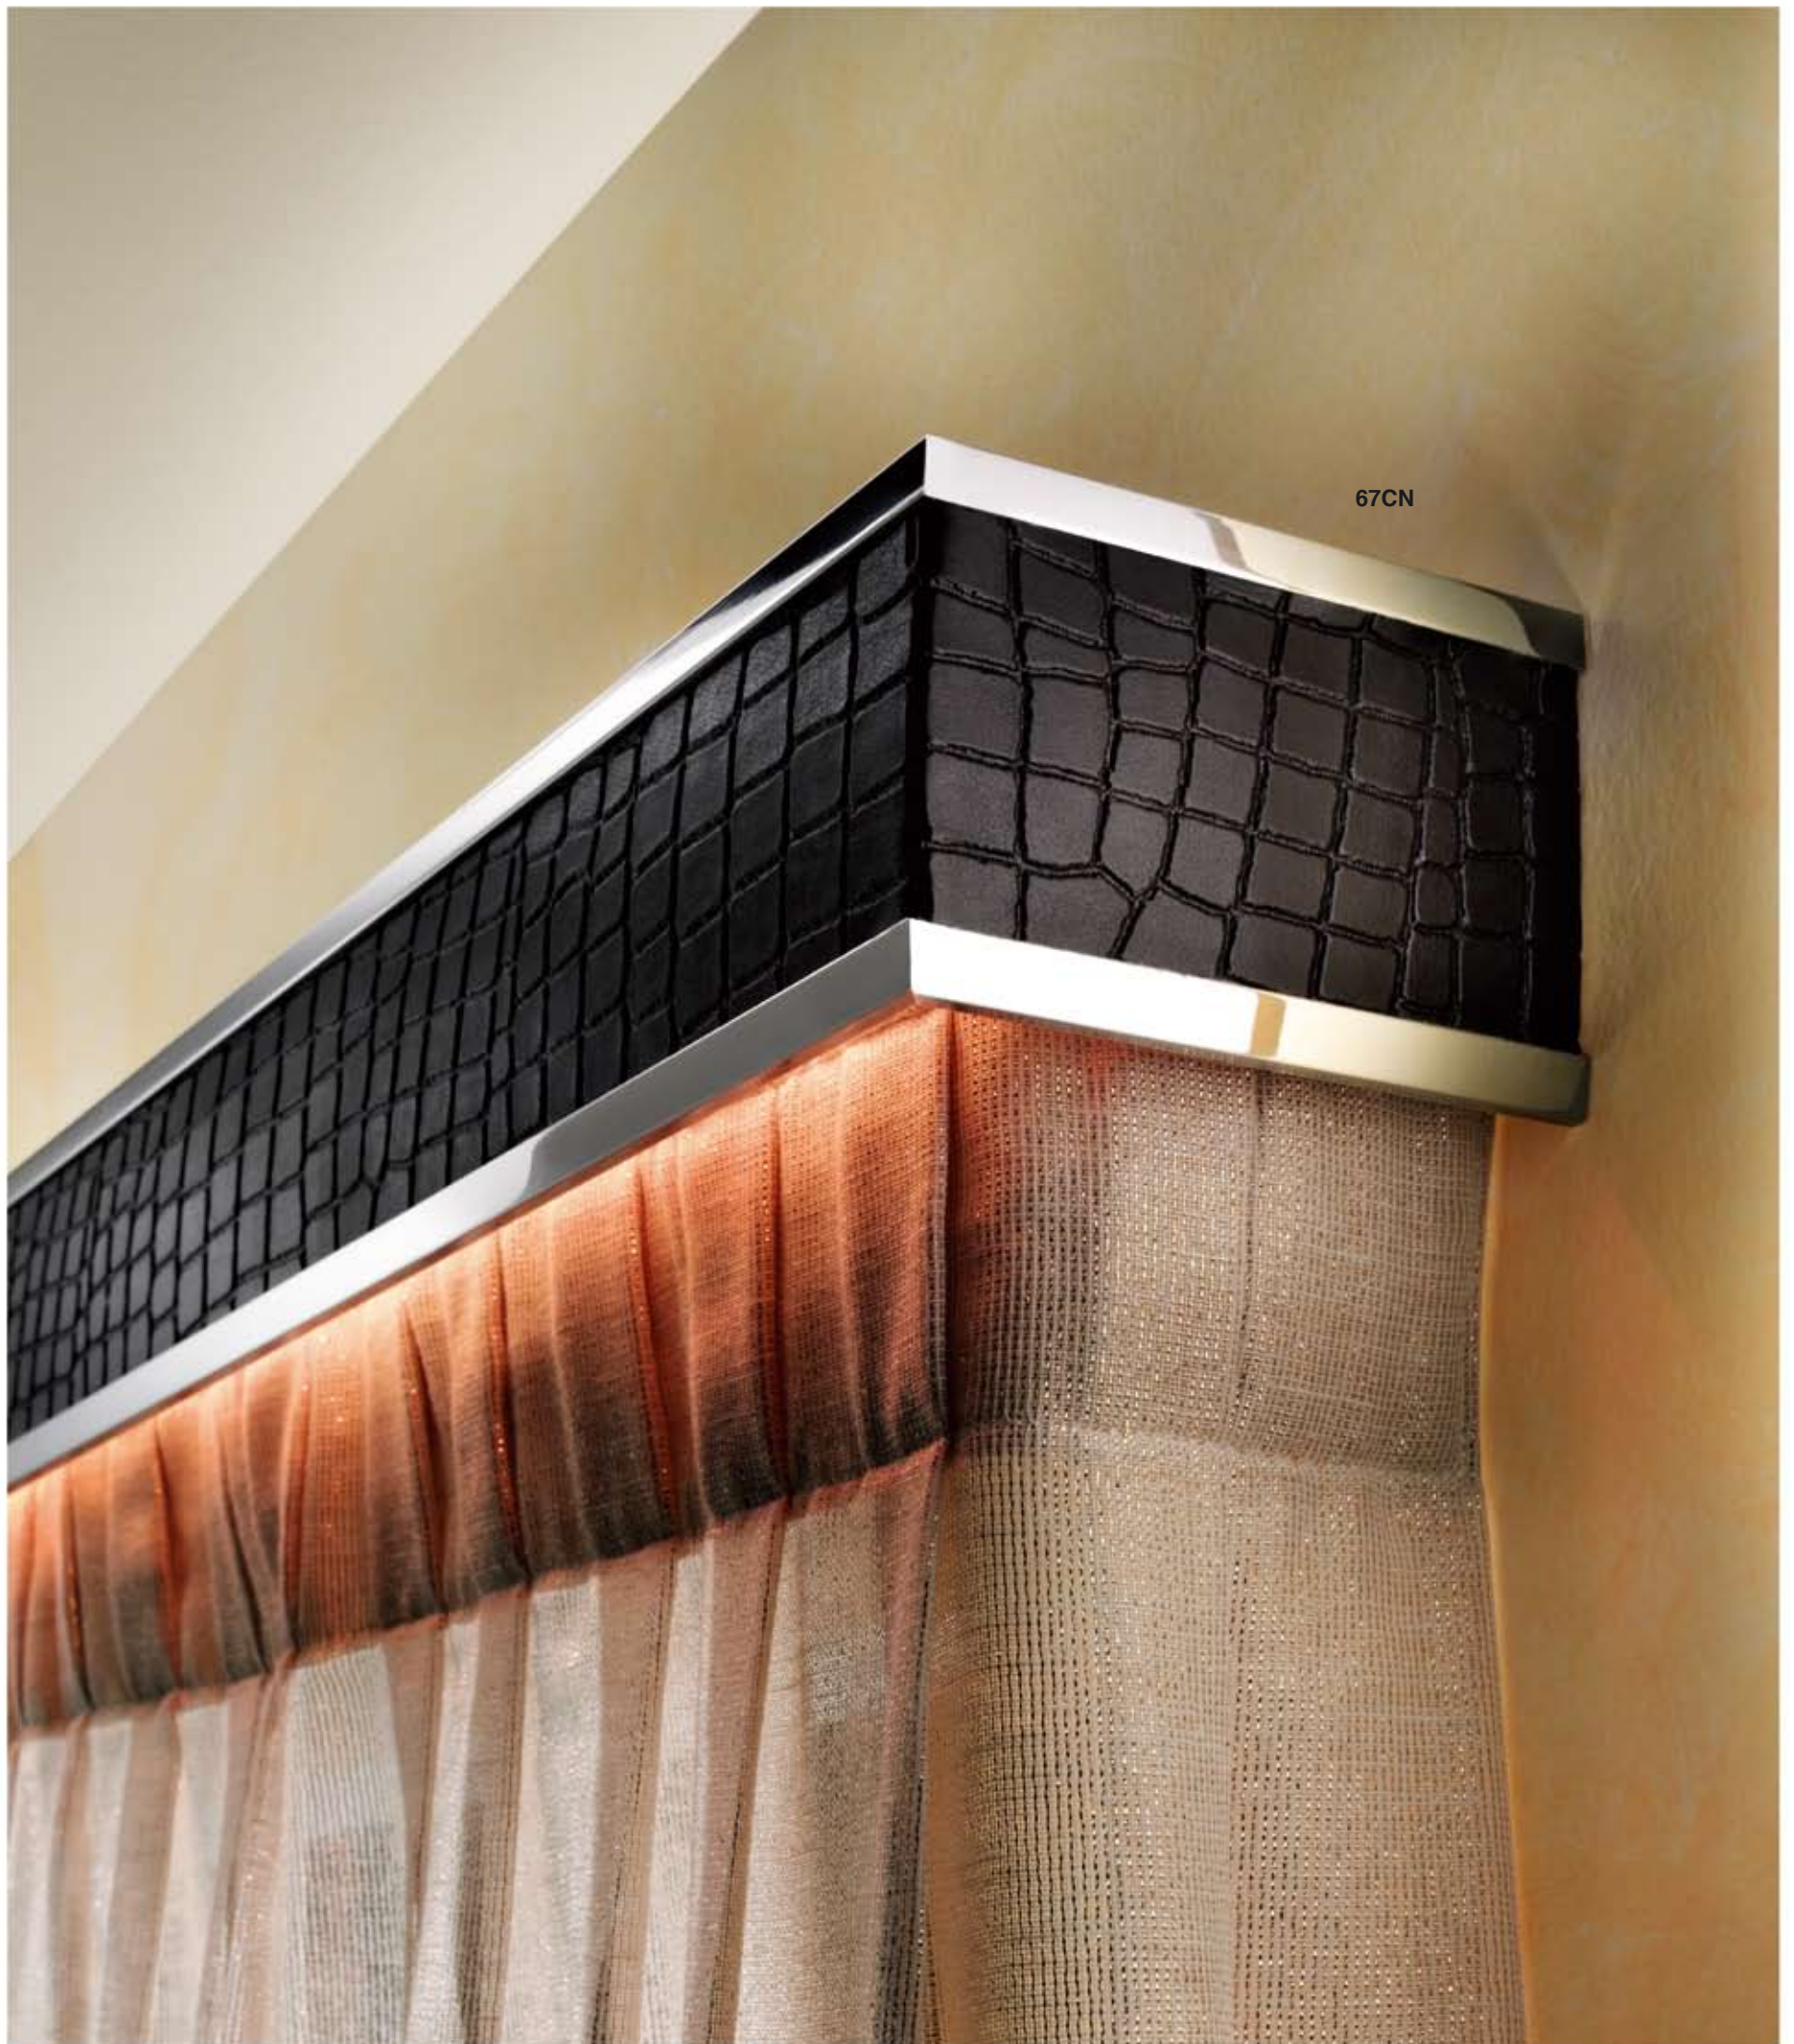

CECILIA

67CN

CECILIA

67CN= Alluminio lucido - Coccodrillo nero
Bright aluminium - Black crocodile
Poliertes Aluminium - Schwarzes Krokodil
Aluminium poliert - Crocodile noir
Aluminio pulido - Cocodrilo negro

Grandezza originale
Actual size
Originalgröße
Grandeur originelle
Tamaño natural

67 = Alluminio lucido
Bright aluminium
Aluminium poliert
Aluminium poli
Aluminio pulido

67LC= Alluminio lucido - Lucertola
Bright aluminium - Lizard
Aluminium poliert - Eidechse
Aluminium poli - Lézard
Aluminio pulido - Lagartija

67SP= Alluminio lucido - Serpente
Bright aluminium - Snake
Aluminium poliert - Schlange
Aluminium poli - Serpent
Aluminio pulido -Serpiente

CECILIA

Terminali - Finials - Endstücke
Embouts - Terminales

LC = Lucertola - Lizard - Eidechse - Lézard - Lagartija
SP = Serpente - Snake - Schlange - Serpent - Serpiente