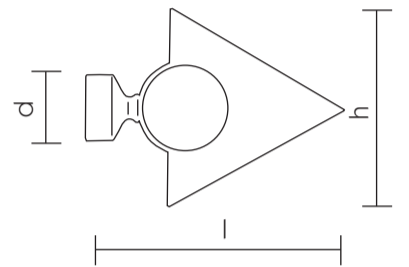

BRIGITTE-DAGMAR-LUNA Ø16-Ø20-Ø30-Ø35

BRIGITTE-DAGMAR-LUNA

Ø16-Ø20-Ø30-Ø35

Grandezza originale
Actual size
Originalgröße
Grandeur originale
Tamaño natural

Terminali - Finials - Endstücke
Embouts - Terminales

d	16	20	30	35
h	40	40	70	74
l	66	66	108	115

BRIGITTE 01 = Ottone lucido verniciato
Polished lacquered brass
Messing poliert, lackiert
Laiton poli verni
Latón pulido barnizado

8001 = Rosa
Pink
Rosa
Rose
Rosa