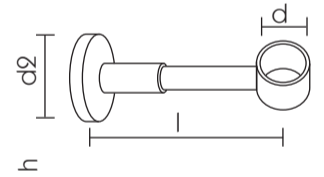

BRIGITTE-DAGMAR-LUNA Ø16-Ø20-Ø30-Ø35

BRIGITTE-DAGMAR-LUNA

Ø16-Ø20-Ø30-Ø35

Grandezza originale
Actual size
Originalgröße
Grandeur originale
Tamaño natural

Terminali - Finials - Endstücke
Embouts - Terminales

d	20	30	35
h	87	118	118
l	111	148	153

8002 = Grigio
Grey
Grau
Gris
Gris

d	20	30	35
h	79	108	108
l	86	110	115

BRIGITTE 11 = Ottone nichel nero - ottone LV
Black nickel - Pol. lacq. brass
Messing Gun - Messing pol.,lack
Laiton nickel noir - LPV
Latón níquel negro - Latón

8041 = Rosso
Red
Rot
Rouge
Rojo

Supporti - Brackets - Träger
Supports - Soportes

d	20	30	35
d2	50	60	60
l (cm)	70-120	80-180	80-180

DAGMAR 01 = Ottone lucido verniciato
Polished lacquered brass
Messing poliert, lackiert
Laiton poli verni
Latón pulido barnizado