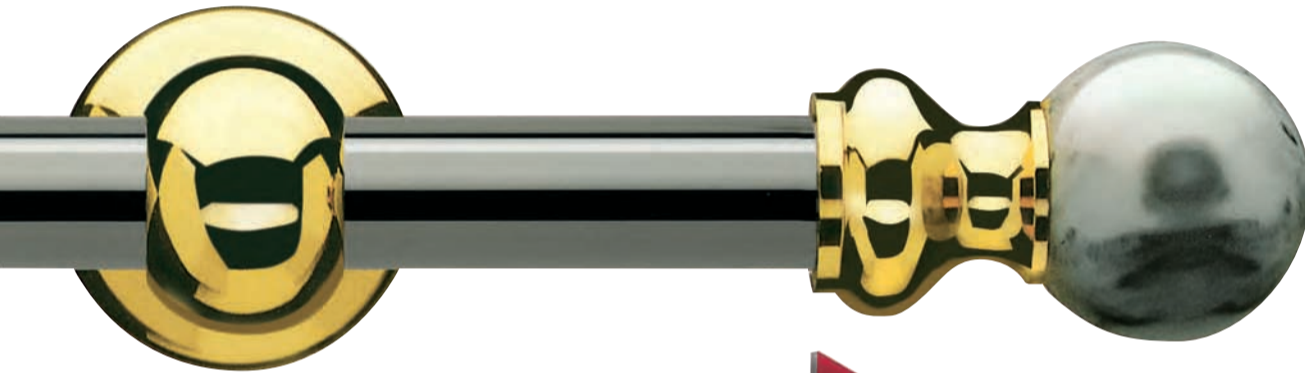

8002 = Grigio
Grey
Grau
Gris
Gris