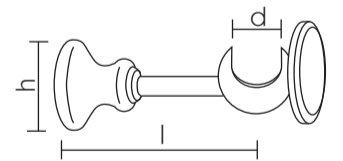

BRIGITTE-DAGMAR-LUNA Ø16-Ø20-Ø30-Ø35

BRIGITTE-DAGMAR-LUNA

Ø16-Ø20-Ø30-Ø35

Grandezza originale
Actual size
Originalgröße
Grandeur originale
Tamaño natural

Terminali - Finials - Endstücke
Embouts - Terminales

d	20	30	35
h	87	118	118
l	111	148	153

8002 = Grigio
Grey
Grau
Gris
Gris

d	20	30	35
h	79	108	108
l	86	110	115

BRIGITTE 11 = Ottone nichel nero - ottone LV
Black nickel - Pol. lacq. brass
Messing Gun - Messing pol.,lack
Laiton nickel noir - LPV
Latón níquel negro - Latón

8041 = Rosso
Red
Rot
Rouge
Rojo

Supporti - Brackets - Träger
Supports - Soportes

d	20	30	35
d2	50	60	60
l (cm)	70-120	80-180	80-180

DAGMAR 01 = Ottone lucido verniciato
Polished lacquered brass
Messing poliert, lackiert
Laiton poli verni
Latón pulido barnizado

d	16	20	30	35
h	34	50	55	64
l (cm)	4-9	7-12	9-18	

03 = Ottone cromato
Polished chrome
Messing verchromt
Laiton chromé
Latón cromo

8042 = Blu
Blue
Blau
Bleu
Azul

82 = Plexiglas - Ottone lucido verniciato
Plexi - Polished lacquered brass
Plexiglas - Messing poliert, lackiert
Plexiglas - Laiton poli verni
Plexiglas - Latón pulido barnizado