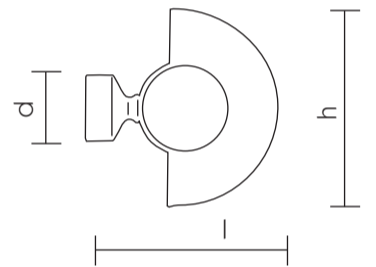

BRIGITTE-DAGMAR-LUNA Ø16-Ø20-Ø30-Ø35

BRIGITTE-DAGMAR-LUNA

Ø16-Ø20-Ø30-Ø35

Grandezza originale
Actual size
Originalgröße
Grandeur originale
Tamaño natural

Terminali - Finials - Endstücke
Embouts - Terminales

d	16	20	30	35
h	40	40	70	74
l	66	66	108	115

BRIGITTE 01 = Ottone lucido verniciato
Polished lacquered brass
Messing poliert, lackiert
Laiton poli verni
Latón pulido barnizado

8001 = Rosa
Pink
Rosa
Rose
Rosa

d	20	30	35
h	87	118	118
l	111	148	153

8002 = Grigio
Grey
Grau
Gris
Gris

d	20	30	35
h	79	108	108
l	86	110	115

BRIGITTE 11 = Ottone nichel nero - ottone LV
Black nickel - Pol. lacq. brass
Messing Gun - Messing pol.,lack
Laiton nickel noir - LPV
Latón níquel negro - Latón