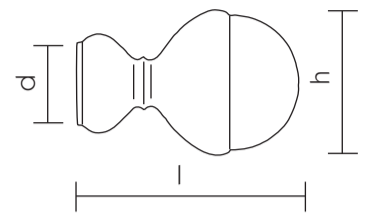

BRIGITTE-DAGMAR-LUNA Ø16-Ø20-Ø30-Ø35

BRIGITTE-DAGMAR-LUNA

Ø16-Ø20-Ø30-Ø35

Grandezza originale
Actual size
Originalgröße
Grandeur originale
Tamaño natural

Terminali - Finials - Endstücke
Embouts - Terminales

d	16	20	30	35
h	40	40	70	74
l	66	66	108	115

BRIGITTE 01 = Ottone lucido verniciato
Polished lacquered brass
Messing poliert, lackiert
Laiton poli verni
Latón pulido barnizado

8001 = Rosa
Pink
Rosa
Rose
Rosa