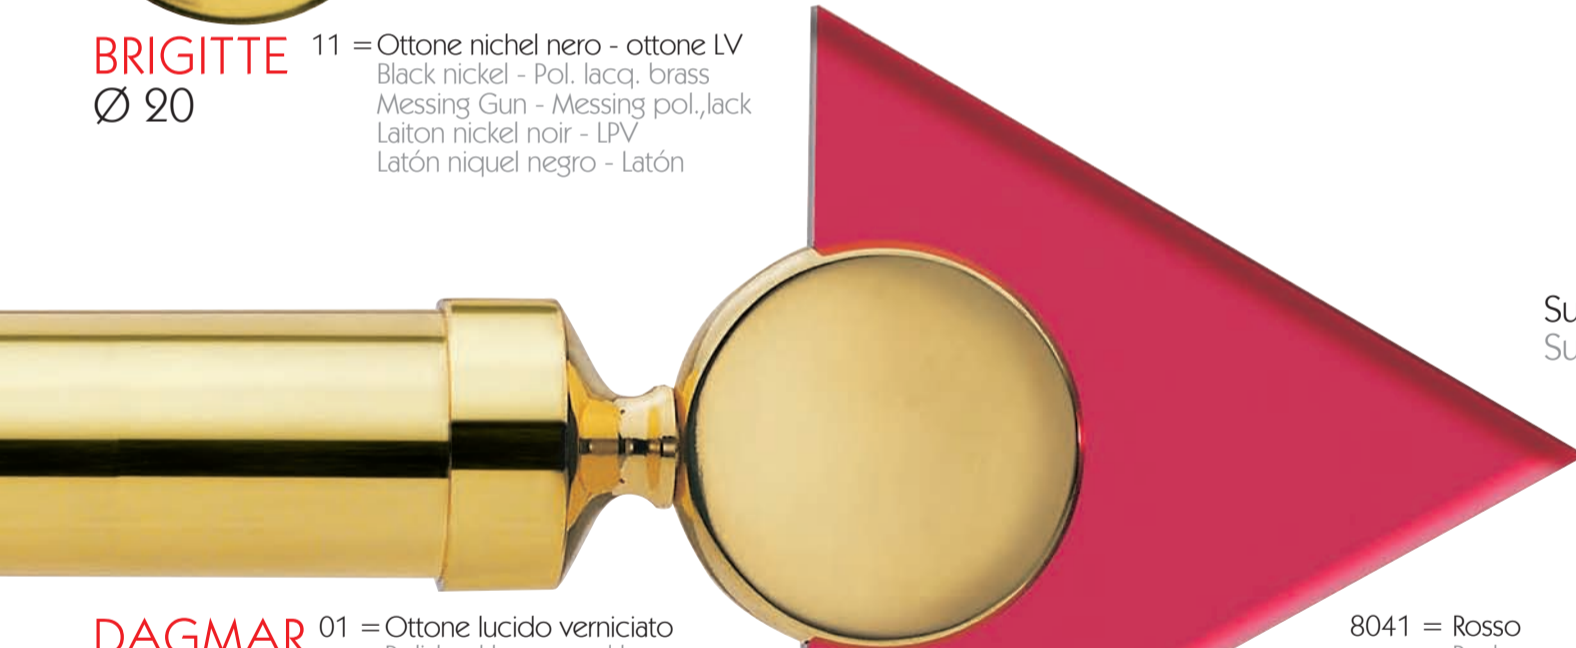

BRIGITTE-DAGMAR-LUNA Ø16-Ø20-Ø30-Ø35

BRIGITTE-DAGMAR-LUNA

Ø16-Ø20-Ø30-Ø35

Grandezza originale
Actual size
Originalgröße
Grandeur originale
Tamaño natural

Terminali - Finials - Endstücke
Embouts - Terminales

d	16	20	30	35
h	40	40	70	74
l	66	66	108	115

BRIGITTE 01 = Ottone lucido verniciato
Polished lacquered brass
Messing poliert, lackiert
Laiton poli verni
Latón pulido barnizado

8001 = Rosa
Pink
Rosa
Rose
Rosa

d	20	30	35
h	87	118	118
l	111	148	153

8002 = Grigio
Grey
Grau
Gris
Gris

d	20	30	35
h	79	108	108
l	86	110	115

BRIGITTE 11 = Ottone nichel nero - ottone LV
Black nickel - Pol. lacq. brass
Messing Gun - Messing pol.,lack
Laiton nickel noir - LPV
Latón níquel negro - Latón

8041 = Rosso
Red
Rot
Rouge
Rojo

Supporti - Brackets - Träger
Supports - Soportes

d	20	30	35
d2	50	60	60
l (cm)	70-120	80-180	80-180

DAGMAR 01 = Ottone lucido verniciato
Polished lacquered brass
Messing poliert, lackiert
Laiton poli verni
Latón pulido barnizado