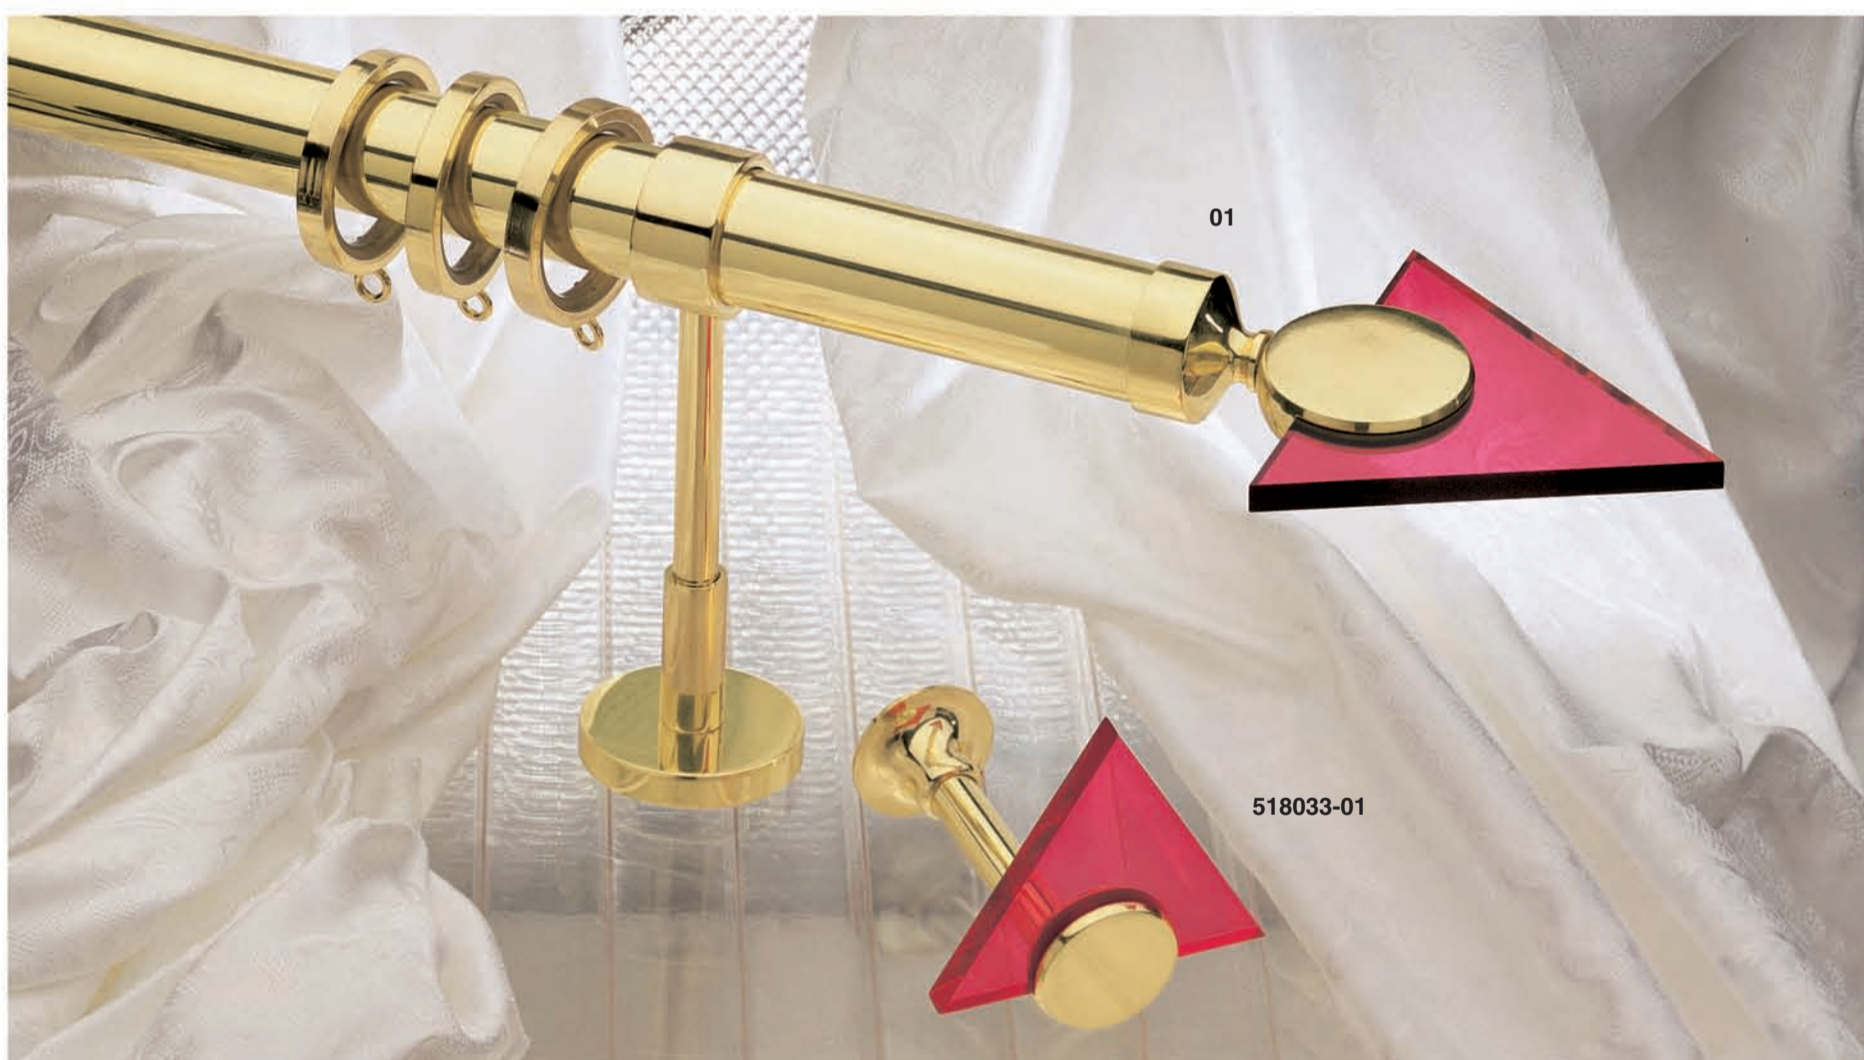

BRIGITTE-DAGMAR-LUNA Ø16-Ø20-Ø30-Ø35

BRIGITTE-DAGMAR-LUNA

Ø16-Ø20-Ø30-Ø35

Grandezza originale
Actual size
Originalgröße
Grandeur originale
Tamaño natural

Terminali - Finials - Endstücke
Embouts - Terminales

d	16	20	30	35
h	40	40	70	74
l	66	66	108	115

BRIGITTE 01 = Ottone lucido verniciato
Polished lacquered brass
Messing poliert, lackiert
Laiton poli verni
Latón pulido barnizado

8001 = Rosa
Pink
Rosa
Rose
Rosa

8041 = Rosso
Red
Rot
Rouge
Rojo

Supporti - Brackets - Träger
Supports - Soportes

d	20	30	35
d2	50	60	60
l (cm)	70-120	80-180	80-180

DAGMAR 01 = Ottone lucido verniciato
Polished lacquered brass
Messing poliert, lackiert
Laiton poli verni
Latón pulido barnizado

01 = Ottone lucido verniciato
Polished lacquered brass
Messing poliert, lackiert
Laiton poli verni
Latón pulido barnizado

LUNA
Ø 30