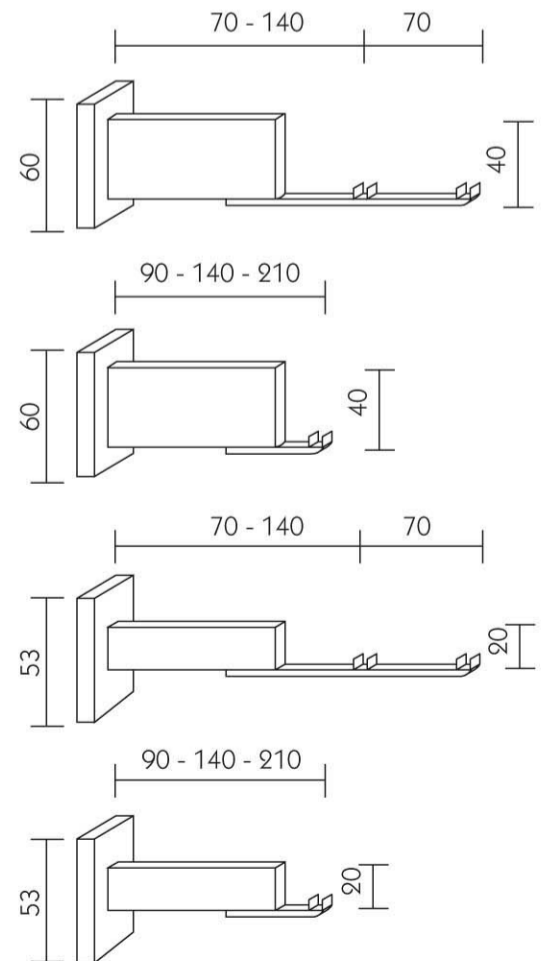

BRENDA

BRENDA

Grandezza originale
Actual size
Originalgröße
Grandeur originelle
Tamaño natural

BRENDA Ø20x10

98= Acciaio lucido
Bright stainless steel
Stahl poliert
Acier poli
Acero pulido

Terminali - Finials - Endstücke Embouts - Terminales

Accessori - Accessories - Zubehör Accessoires - Accesorios

Supporti - Brackets - Träger Supports - Soportes

BRENDA Ø40x10

97= Acciaio satinato
Satin stainless steel
Stahl satiniert matt
Acier satiné
Acero satinado