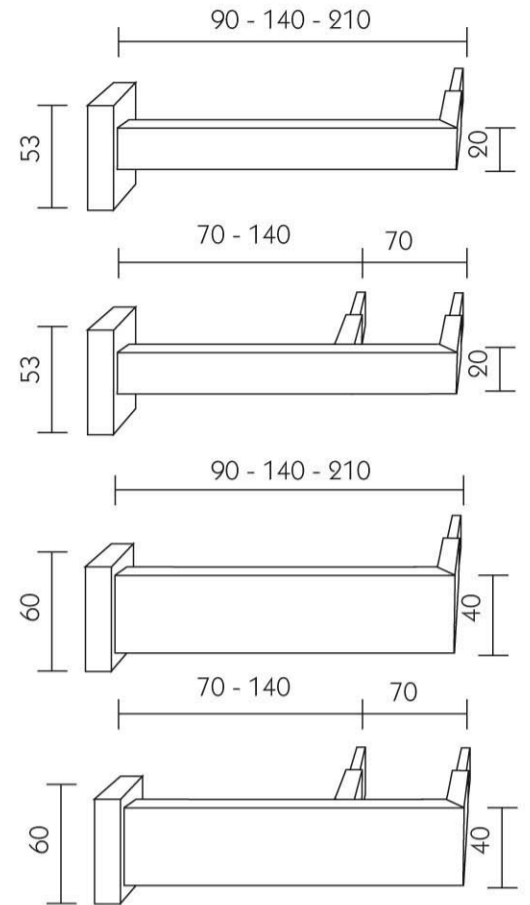

BRENDA

BRENDA

Grandezza originale
Actual size
Originalgröße
Grandeur originelle
Tamaño natural

BRENDA Ø20x10

98= Acciaio lucido
Bright stainless steel
Stahl poliert
Acier poli
Acero pulido

Terminali - Finials - Endstücke Embouts - Terminales

Accessori - Accessories - Zubehör Accessoires - Accesorios

Supporti - Brackets - Träger Supports - Soportes

BRENDA Ø40x10

97= Acciaio satinato
Satin stainless steel
Stahl satiniert matt
Acier satiné
Acero satinado