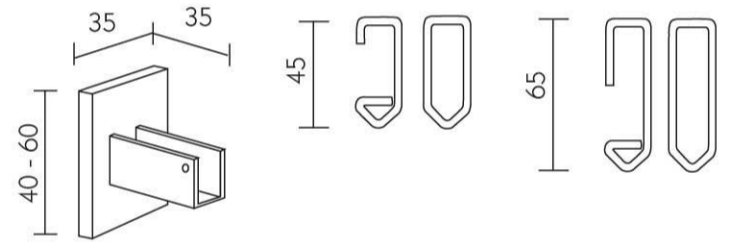

Accessori - Accessories - Zubehör Accessoires - Accesorios