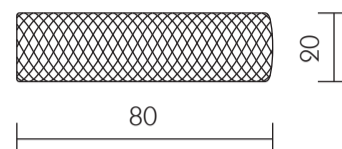

97OR

Grandezza originale
Actual size
Originalgröße
Grandeur originelle
Tamaño natural

Terminali - Finials - Endstücke
Embouts - Terminales

AFEF

97 = Acciaio satinato
Satin stainless steel
Stahl satiniert matt
Acier satiné
Acero satinado