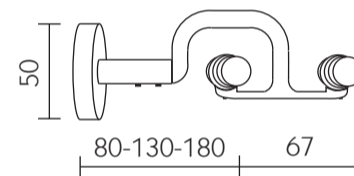

97 = Acciaio satinato
Satin stainless steel
Stahl satiniert matt
Acier satiné
Acero satinado