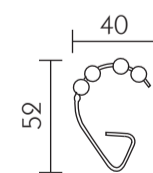

97BL = Acciaio satinato blu
Blue satin stainless steel
Stahl satiniert matt Blau
Acier satiné bleu
Acero satinado azul

Accessori - Accessories - Zubehör
Accessoires - Accesorios