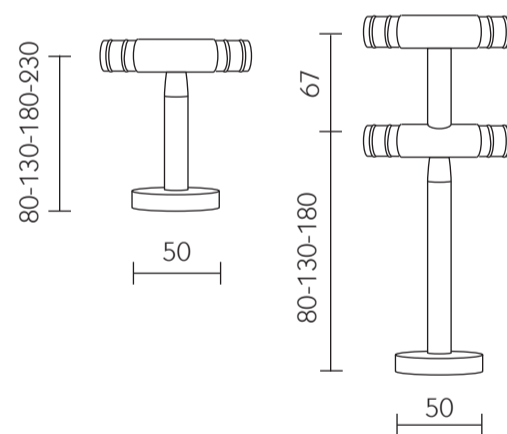

97BL = Acciaio satinato blu
Blue satin stainless steel
Stahl satiniert matt Blau
Acier satiné bleu
Acero satinado azul

Accessori - Accessories - Zubehör
Accessoires - Accesorios