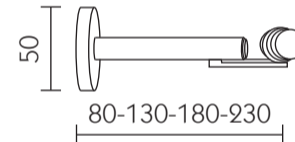

AFEF

97OR = Acciaio satinato dorato
Satin stainless steel + gold
Stahl satiniert matt Gold
Acier satiné doré
Acero satinado oro

Supporti - Brackets - Träger
Supports - Soportes

97 = Acciaio satinato
Satin stainless steel
Stahl satiniert matt
Acier satiné
Acero satinado